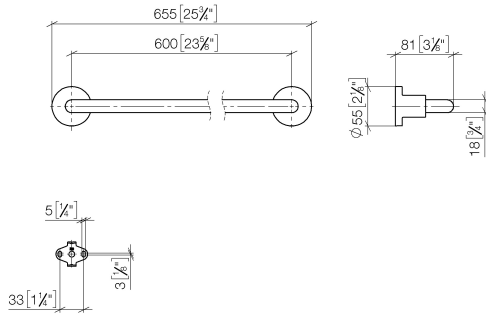

83 060 892

- gauge 600 mm
- width 655mm
- height 55 mm
- rosette Ø 55 mm
- 81mm projection

Fits TARA

	Brushed Bronze	83 060 892-42
	Chrome	83 060 892-00
	Brushed Platinum	83 060 892-06
	Platinum	83 060 892-08
	Dark Chrome	83 060 892-19
	Brushed Durabronze (23kt Gold)	83 060 892-28
	Matte Black	83 060 892-33
	Brushed Champagne (22kt Gold)	83 060 892-46
	Champagne (22kt Gold)	83 060 892-47
	Brushed Chrome	83 060 892-93
	Brushed Dark Platinum	83 060 892-99

83 060 892

mm [inches]

83 060 892

Product version from 4/1/2024

Parts for other
finishes can be found
here: [Chrome](#)

TARA Towel bar - Brushed Bronze

TARA

83 060 892

Spare parts list

Product version from 4/1/2024

No.	Item Number	Name	Quantity used	Delivery time
	05 28 22 589 00-42	holder	11	60