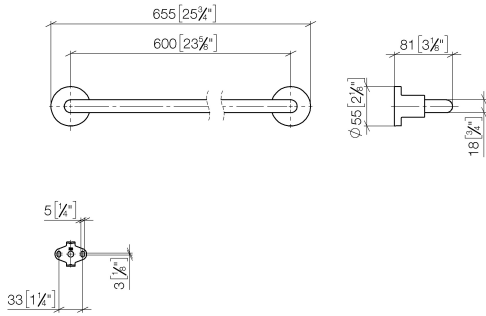

TARA Towel bar - Brushed Champagne (22kt Gold)

TARA

83 060 892

- gauge 600 mm
- width 655mm
- height 55 mm
- rosette Ø 55 mm
- 81mm projection

Fits TARA

	Brushed Champagne (22kt Gold)	83 060 892-46
	Chrome	83 060 892-00
	Brushed Platinum	83 060 892-06
	Platinum	83 060 892-08
	Dark Chrome	83 060 892-19
	Brushed Durabronze (23kt Gold)	83 060 892-28
	Matte Black	83 060 892-33
	Champagne (22kt Gold)	83 060 892-47
	Brushed Chrome	83 060 892-93
	Brushed Dark Platinum	83 060 892-99

83 060 892

mm [inches]

83 060 892

Parts for other finishes can be found here: [Chrome](#)

Spare parts list

No.	Item Number	Name	Quantity used	Delivery time
1	05 28 22 589 00-46	holder	1	30
2	08 17 89 505-46	holder	2	30
3	04 31 11 113 00 90	pin	2	2
4	09 30 11 046 90	disc	2	2
5	09 30 30 071 90	screw	2	2
6	05 17 20 739 00 90	fixing set	2	2