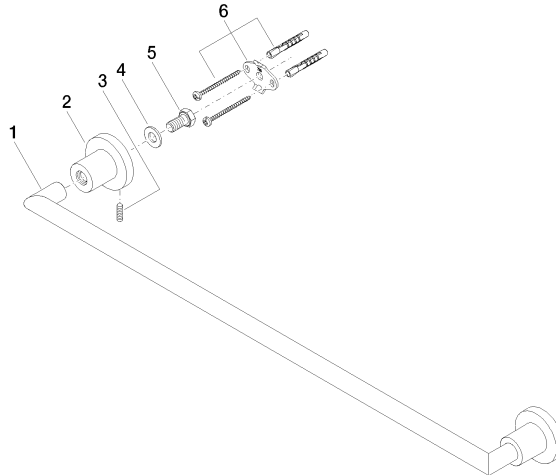

83 060 892

- gauge 600 mm
- width 655mm
- height 55 mm
- rosette Ø 55 mm
- 81mm projection

Fits TARA

	Brushed Chrome	83 060 892-93
	Chrome	83 060 892-00
	Brushed Platinum	83 060 892-06
	Platinum	83 060 892-08
	Dark Chrome	83 060 892-19
	Brushed Durabronze (23kt Gold)	83 060 892-28
	Matte Black	83 060 892-33
	Brushed Bronze	83 060 892-42
	Brushed Champagne (22kt Gold)	83 060 892-46
	Champagne (22kt Gold)	83 060 892-47
	Brushed Dark Platinum	83 060 892-99

83 060 892

mm [inches]

83 060 892

Product version from 4/1/2024

Parts for other
finishes can be found
here: [Chrome](#)

TARA Towel bar - Brushed Chrome

TARA

83 060 892

Spare parts list

Product version from 4/1/2024

No.	Item Number	Name	Quantity used	Delivery time
	05 28 22 589 00-93	holder	11	20