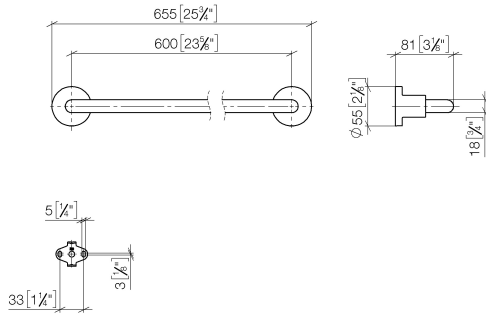

83 060 892

- gauge 600 mm
- width 655mm
- height 55 mm
- rosette Ø 55 mm
- 81mm projection

Fits TARA

	Brushed Dark Platinum	83 060 892-99
	Chrome	83 060 892-00
	Brushed Platinum	83 060 892-06
	Platinum	83 060 892-08
	Dark Chrome	83 060 892-19
	Brushed Durabronze (23kt Gold)	83 060 892-28
	Matte Black	83 060 892-33
	Brushed Bronze	83 060 892-42
	Brushed Champagne (22kt Gold)	83 060 892-46
	Champagne (22kt Gold)	83 060 892-47
	Brushed Chrome	83 060 892-93

83 060 892

mm [inches]

83 060 892

Product version from 4/1/2024

Parts for other
finishes can be found
here: [Chrome](#)

TARA Towel bar - Brushed Dark Platinum

TARA

83 060 892

Spare parts list

Product version from 4/1/2024

No.	Item Number	Name	Quantity used	Delivery time
	05 28 22 589 00-99	holder	11	30