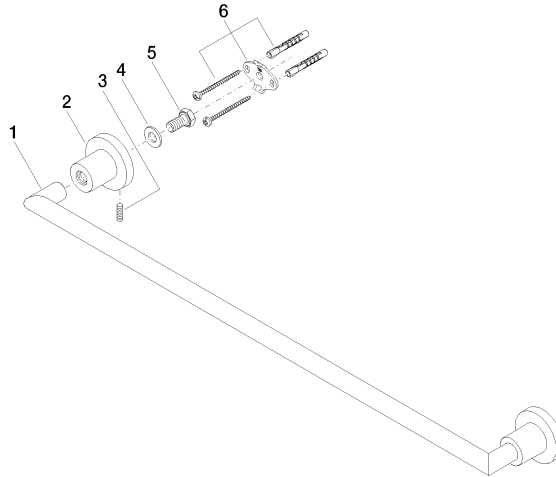

83 060 892

- gauge 600 mm
- width 655mm
- height 55 mm
- rosette Ø 55 mm
- 81mm projection

Fits TARA

	Brushed Dark Platinum	83 060 892-99
	Chrome	83 060 892-00
	Brushed Platinum	83 060 892-06
	Platinum	83 060 892-08
	Dark Chrome	83 060 892-19
	Brushed Durabronze (23kt Gold)	83 060 892-28
	Matte Black	83 060 892-33
	Brushed Bronze	83 060 892-42
	Brushed Champagne (22kt Gold)	83 060 892-46
	Champagne (22kt Gold)	83 060 892-47
	Brushed Chrome	83 060 892-93

83 060 892

mm [inches]

83 060 892

Product version from 4/1/2024

Parts for other
finishes can be found
here: [Chrome](#)

TARA Towel bar - Brushed Dark Platinum

TARA

83 060 892

Spare parts list

Product version from 4/1/2024

No.	Item Number	Name	Quantity used	Delivery time
	05 28 22 589 00-99	holder	11	30