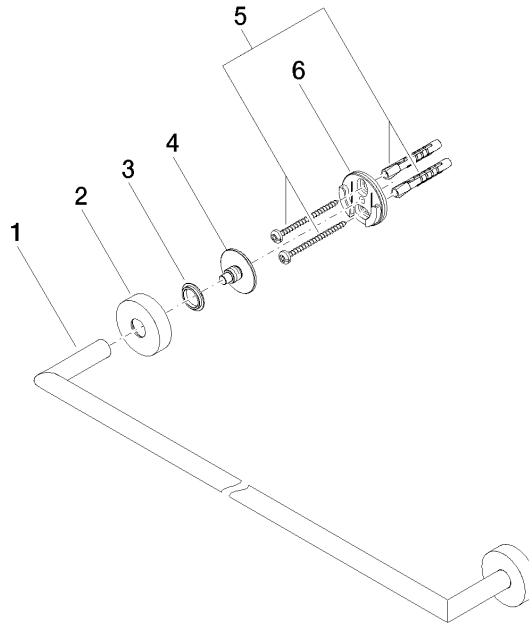

**Towel bar - Matte Black**

ENO

83 060 979

- gauge 600 mm
- width 640mm
- height 40 mm
- rosette Ø 40 mm
- 65mm projection

Fits ELIO, ENO, MEM, META SQUARE, SYNC and TARA ULTRA

Fits: ENO, SYNC, TARA ULTRA, META SQUARE

83 060 979

mm [inches]

83 060 979

Parts for other finishes can be found here: [Chrome](#)

### Spare parts list

No.	Item Number	Name	Quantity used	Delivery time
1	05 28 22 622 00-33	holder	1	30
2	08 27 97 500-33	rosette	2	30
3	08 30 11 516 90	ring	2	2
4	08 17 97 560 90	holder	2	2
5	05 30 31 025 00 90	fixing set	2	2
6	08 17 97 501 07	holder	2	2