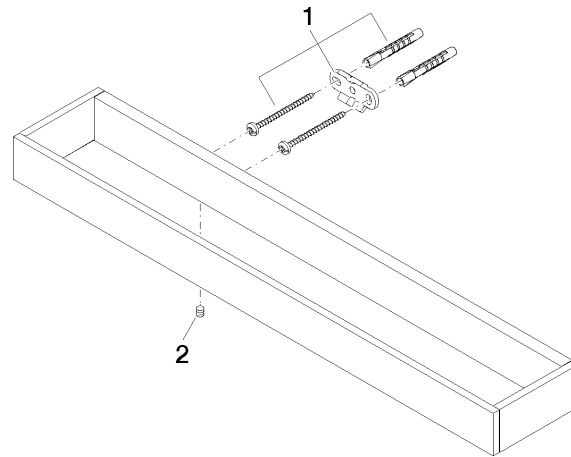

83 070 780

- gauge 320 mm
- width 450mm
- height 35 mm
- 80mm projection

	Platinum	83 070 780-08
	Chrome	83 070 780-00
	Brushed Platinum	83 070 780-06
	Brushed Durabronze (23kt Gold)	83 070 780-28
	Brushed Champagne (22kt Gold)	83 070 780-46
	Champagne (22kt Gold)	83 070 780-47
	Brushed Dark Platinum	83 070 780-99

83 070 780

mm [inches]

83 070 780

Parts for other finishes can be found here: [Chrome](#)

**Spare parts list**

No.	Item Number	Name	Quantity used	Delivery time
1	05 17 20 717 00 90	fixing set	2	2
2	90 31 11 004 00 90	pin	2	2