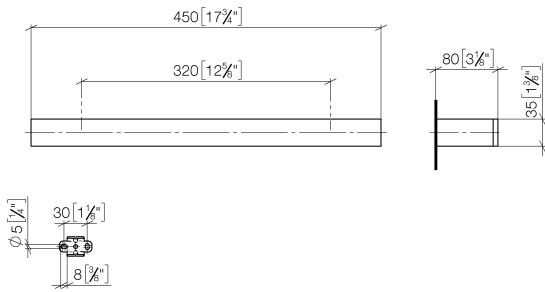

83 070 780

- gauge 320 mm
- width 450mm
- height 35 mm
- 80mm projection

	Platinum	83 070 780-08
	Chrome	83 070 780-00
	Brushed Platinum	83 070 780-06
	Brushed Durabronze (23kt Gold)	83 070 780-28
	Brushed Champagne (22kt Gold)	83 070 780-46
	Champagne (22kt Gold)	83 070 780-47
	Brushed Dark Platinum	83 070 780-99

83 070 780

mm [inches]

83 070 780

Parts for other finishes can be found here: [Chrome](#)

**Spare parts list**

No.	Item Number	Name	Quantity used	Delivery time
1	05 17 20 717 00 90	fixing set	2	2
2	90 31 11 004 00 90	pin	2	2