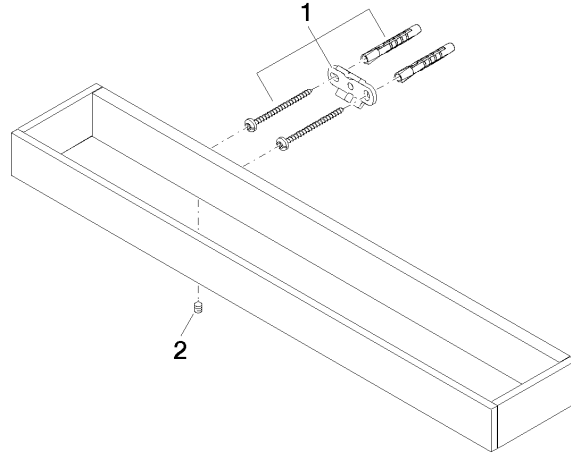

83 070 780

- gauge 320 mm
- width 450mm
- height 35 mm
- 80mm projection

	Brushed Dark Platinum	83 070 780-99
	Chrome	83 070 780-00
	Brushed Platinum	83 070 780-06
	Platinum	83 070 780-08
	Brushed Durabronze (23kt Gold)	83 070 780-28
	Brushed Champagne (22kt Gold)	83 070 780-46
	Champagne (22kt Gold)	83 070 780-47

83 070 780

mm [inches]

83 070 780

Parts for other finishes can be found here: [Chrome](#)

Spare parts list

No.	Item Number	Name	Quantity used	Delivery time
1	05 17 20 717 00 90	fixing set	2	2
2	90 31 11 004 00 90	pin	2	2