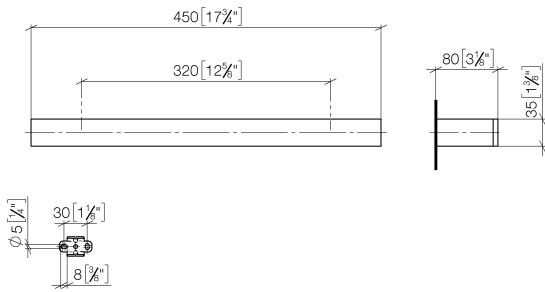

83 070 780

- gauge 320 mm
- width 450mm
- height 35 mm
- 80mm projection

	Brushed Dark Platinum	83 070 780-99
	Chrome	83 070 780-00
	Brushed Platinum	83 070 780-06
	Platinum	83 070 780-08
	Brushed Durabronze (23kt Gold)	83 070 780-28
	Brushed Champagne (22kt Gold)	83 070 780-46
	Champagne (22kt Gold)	83 070 780-47

83 070 780

mm [inches]

83 070 780

Parts for other finishes can be found here: [Chrome](#)

Spare parts list

No.	Item Number	Name	Quantity used	Delivery time
1	05 17 20 717 00 90	fixing set	2	2
2	90 31 11 004 00 90	pin	2	2