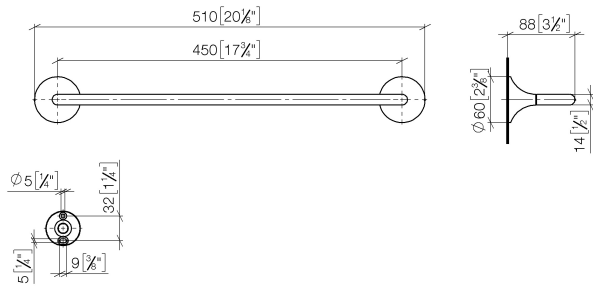

83 070 809

- gauge 450 mm
- width 510mm
- height 60 mm
- 88mm projection

	Brushed Platinum	83 070 809-06
	Chrome	83 070 809-00
	Platinum	83 070 809-08
	Dark Chrome	83 070 809-19
	Brushed Durabronze (23kt Gold)	83 070 809-28
	Brushed Bronze	83 070 809-42
	Brushed Champagne (22kt Gold)	83 070 809-46
	Champagne (22kt Gold)	83 070 809-47
	Brushed Dark Platinum	83 070 809-99

83 070 809

mm [inches]

83 070 809

Parts for other finishes can be found here: [Chrome](#)

### Spare parts list

No.	Item Number	Name	Quantity used	Delivery time
1	05 30 31 025 00 90	fixing set	1	2
2	90 17 20 759 00 90	disc	1	2