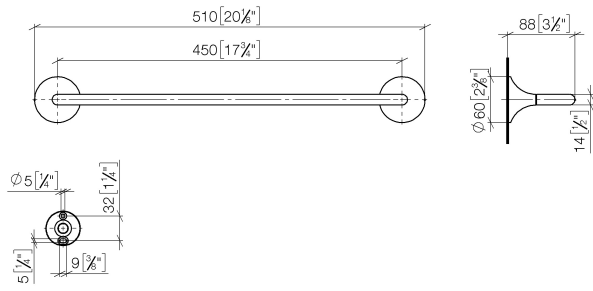

83 070 809

- gauge 450 mm
- width 510mm
- height 60 mm
- 88mm projection

	Platinum	83 070 809-08
	Chrome	83 070 809-00
	Brushed Platinum	83 070 809-06
	Dark Chrome	83 070 809-19
	Brushed Durabronze (23kt Gold)	83 070 809-28
	Brushed Bronze	83 070 809-42
	Brushed Champagne (22kt Gold)	83 070 809-46
	Champagne (22kt Gold)	83 070 809-47
	Brushed Dark Platinum	83 070 809-99

83 070 809

mm [inches]

83 070 809

Parts for other finishes can be found here: [Chrome](#)

Spare parts list

No.	Item Number	Name	Quantity used	Delivery time
1	05 30 31 025 00 90	fixing set	1	2
2	90 17 20 759 00 90	disc	1	2