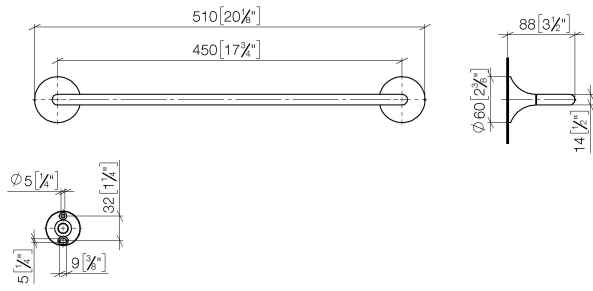

83 070 809

- gauge 450 mm
- width 510mm
- height 60 mm
- 88mm projection

	Dark Chrome	83 070 809-19
	Chrome	83 070 809-00
	Brushed Platinum	83 070 809-06
	Platinum	83 070 809-08
	Brushed Durabronze (23kt Gold)	83 070 809-28
	Brushed Bronze	83 070 809-42
	Brushed Champagne (22kt Gold)	83 070 809-46
	Champagne (22kt Gold)	83 070 809-47
	Brushed Dark Platinum	83 070 809-99

83 070 809

mm [inches]

83 070 809

Parts for other finishes can be found here: [Chrome](#)

### Spare parts list

No.	Item Number	Name	Quantity used	Delivery time
1	05 30 31 025 00 90	fixing set	1	2
2	90 17 20 759 00 90	disc	1	2