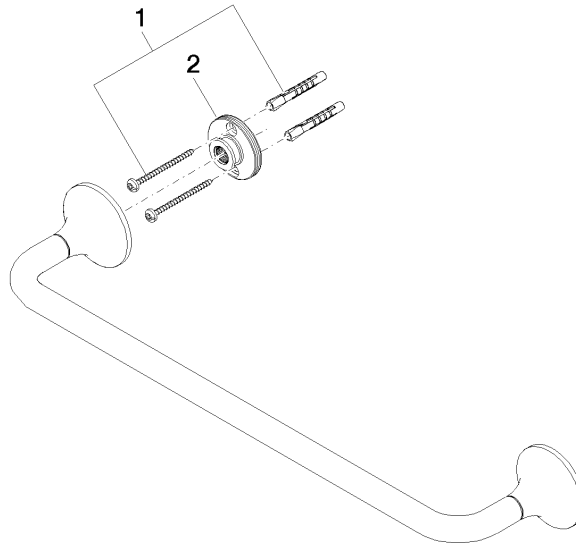

83 070 809

- gauge 450 mm
- width 510mm
- height 60 mm
- 88mm projection

	Dark Chrome	83 070 809-19
	Chrome	83 070 809-00
	Brushed Platinum	83 070 809-06
	Platinum	83 070 809-08
	Brushed Durabronze (23kt Gold)	83 070 809-28
	Brushed Bronze	83 070 809-42
	Brushed Champagne (22kt Gold)	83 070 809-46
	Champagne (22kt Gold)	83 070 809-47
	Brushed Dark Platinum	83 070 809-99

83 070 809

mm [inches]

83 070 809

Parts for other finishes can be found here: [Chrome](#)

### Spare parts list

No.	Item Number	Name	Quantity used	Delivery time
1	05 30 31 025 00 90	fixing set	1	2
2	90 17 20 759 00 90	disc	1	2