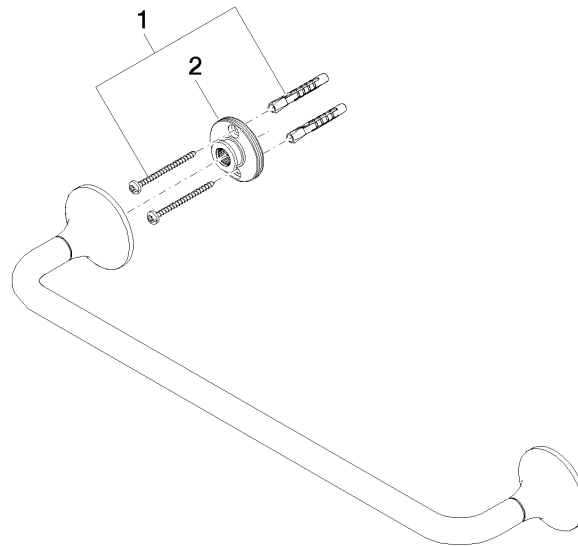

83 070 809

- gauge 450 mm
- width 510mm
- height 60 mm
- 88mm projection

	Brushed Bronze	83 070 809-42
	Chrome	83 070 809-00
	Brushed Platinum	83 070 809-06
	Platinum	83 070 809-08
	Dark Chrome	83 070 809-19
	Brushed Durabronze (23kt Gold)	83 070 809-28
	Brushed Champagne (22kt Gold)	83 070 809-46
	Champagne (22kt Gold)	83 070 809-47
	Brushed Dark Platinum	83 070 809-99

83 070 809

mm [inches]

83 070 809

Parts for other finishes can be found here: [Chrome](#)

### Spare parts list

No.	Item Number	Name	Quantity used	Delivery time
1	05 30 31 025 00 90	fixing set	1	2
2	90 17 20 759 00 90	disc	1	2