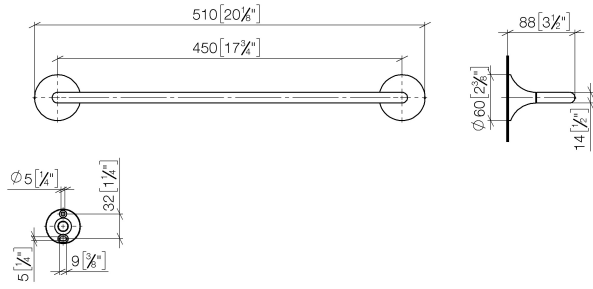

83 070 809

- gauge 450 mm
- width 510mm
- height 60 mm
- 88mm projection

	Brushed Bronze	83 070 809-42
	Chrome	83 070 809-00
	Brushed Platinum	83 070 809-06
	Platinum	83 070 809-08
	Dark Chrome	83 070 809-19
	Brushed Durabronze (23kt Gold)	83 070 809-28
	Brushed Champagne (22kt Gold)	83 070 809-46
	Champagne (22kt Gold)	83 070 809-47
	Brushed Dark Platinum	83 070 809-99

83 070 809

mm [inches]

83 070 809

Parts for other finishes can be found here: [Chrome](#)

### Spare parts list

No.	Item Number	Name	Quantity used	Delivery time
1	05 30 31 025 00 90	fixing set	1	2
2	90 17 20 759 00 90	disc	1	2