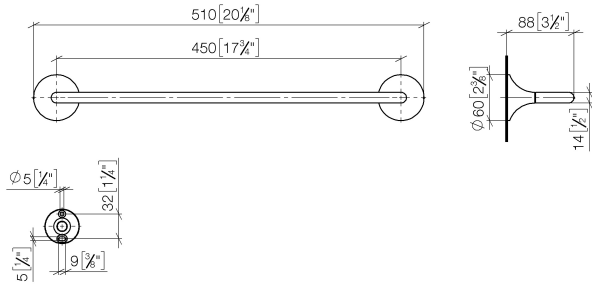

83 070 809

- gauge 450 mm
- width 510mm
- height 60 mm
- 88mm projection

	Brushed Champagne (22kt Gold)	83 070 809-46
	Chrome	83 070 809-00
	Brushed Platinum	83 070 809-06
	Platinum	83 070 809-08
	Dark Chrome	83 070 809-19
	Brushed Durabronze (23kt Gold)	83 070 809-28
	Brushed Bronze	83 070 809-42
	Champagne (22kt Gold)	83 070 809-47
	Brushed Dark Platinum	83 070 809-99

83 070 809

mm [inches]

83 070 809

Parts for other finishes can be found here: [Chrome](#)

Spare parts list

No.	Item Number	Name	Quantity used	Delivery time
1	05 30 31 025 00 90	fixing set	1	2
2	90 17 20 759 00 90	disc	1	2