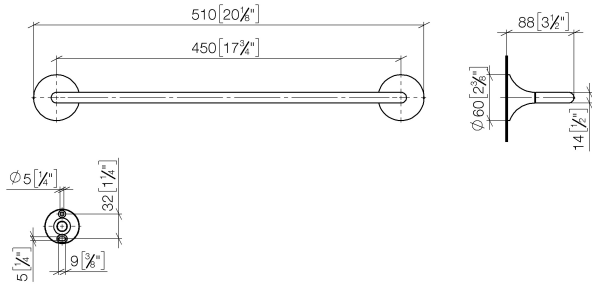

83 070 809

- gauge 450 mm
- width 510mm
- height 60 mm
- 88mm projection

	Champagne (22kt Gold)	83 070 809-47
	Chrome	83 070 809-00
	Brushed Platinum	83 070 809-06
	Platinum	83 070 809-08
	Dark Chrome	83 070 809-19
	Brushed Durabronze (23kt Gold)	83 070 809-28
	Brushed Bronze	83 070 809-42
	Brushed Champagne (22kt Gold)	83 070 809-46
	Brushed Dark Platinum	83 070 809-99

83 070 809

mm [inches]

83 070 809

Parts for other finishes can be found here: [Chrome](#)

### Spare parts list

No.	Item Number	Name	Quantity used	Delivery time
1	05 30 31 025 00 90	fixing set	1	2
2	90 17 20 759 00 90	disc	1	2