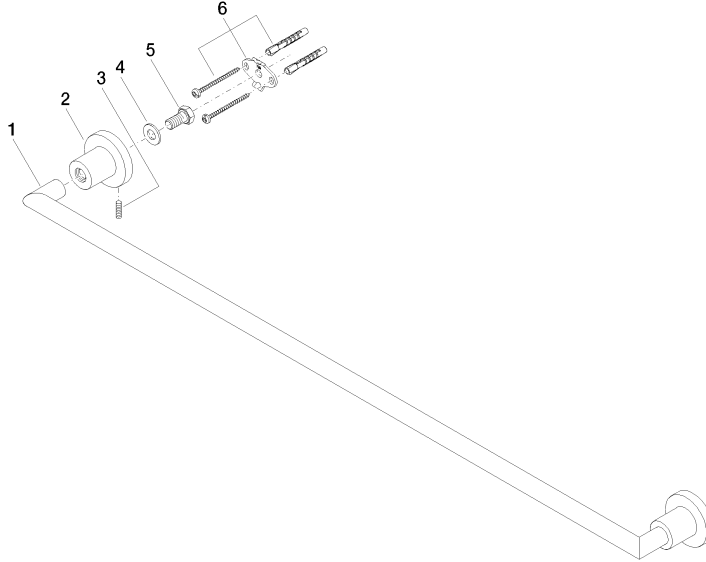

TARA Towel bar - Chrome

83 080 892 Product version from 4/1/2024

- gauge 800 mm
- width 855mm
- height 55 mm
- rosette Ø 55 mm
- 81mm projection

Fits TARA

	Chrome	83 080 892-00
	Brushed Platinum	83 080 892-06
	Platinum	83 080 892-08
	Dark Chrome	83 080 892-19
	Brushed Durabronze (23kt Gold)	83 080 892-28
	Matte Black	83 080 892-33
	Brushed Bronze	83 080 892-42
	Brushed Champagne (22kt Gold)	83 080 892-46
	Champagne (22kt Gold)	83 080 892-47
	Brushed Chrome	83 080 892-93
	Brushed Dark Platinum	83 080 892-99

TARA Towel bar - Chrome

83 080 892 Product version from 4/1/2024

mm [inches]

TARA Towel bar - Chrome

83 080 892 Product version from 4/1/2024

Parts for other finishes can be found here: [Brushed](#)
[Platinum](#)

Spare parts list

No.	Item Number	Name	Quantity used	Delivery time
1	05 28 22 590 00-00	bar	1	10
2	08 17 89 505-00	holder	2	10
3	04 31 11 113 00 90	pin	2	2
4	09 30 11 046 90	disc	2	2
5	09 30 30 071 90	screw	2	2
6	05 17 20 739 00 90	fixing set	2	2