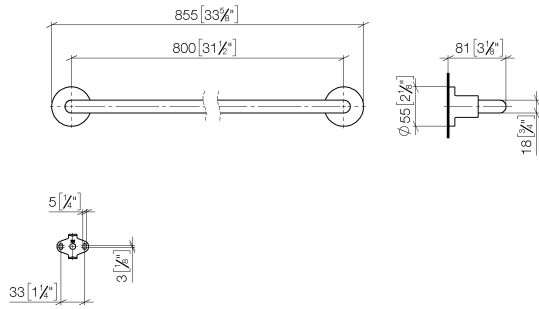

TARA Towel bar - Chrome

83 080 892 Product version from 4/1/2024

- gauge 800 mm
- width 855mm
- height 55 mm
- rosette Ø 55 mm
- 81mm projection

Fits TARA

	Chrome	83 080 892-00
	Brushed Platinum	83 080 892-06
	Platinum	83 080 892-08
	Dark Chrome	83 080 892-19
	Brushed Durabronze (23kt Gold)	83 080 892-28
	Matte Black	83 080 892-33
	Brushed Bronze	83 080 892-42
	Brushed Champagne (22kt Gold)	83 080 892-46
	Champagne (22kt Gold)	83 080 892-47
	Brushed Chrome	83 080 892-93
	Brushed Dark Platinum	83 080 892-99

TARA Towel bar - Chrome

83 080 892 Product version from 4/1/2024

mm [inches]

TARA Towel bar - Chrome

83 080 892 Product version from 4/1/2024

Parts for other finishes can be found here: [Brushed](#)
[Platinum](#)

Spare parts list

No.	Item Number	Name	Quantity used	Delivery time
1	05 28 22 590 00-00	bar	1	10
2	08 17 89 505-00	holder	2	10
3	04 31 11 113 00 90	pin	2	2
4	09 30 11 046 90	disc	2	2
5	09 30 30 071 90	screw	2	2
6	05 17 20 739 00 90	fixing set	2	2