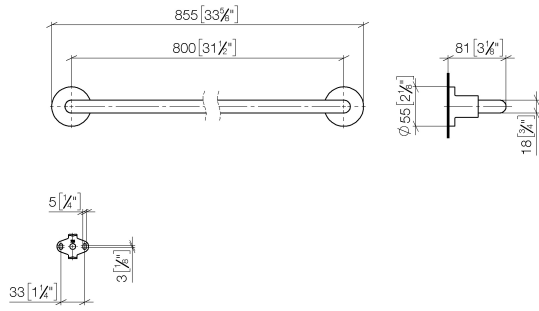

TARA Towel bar - Platinum

83 080 892 Product version from 4/1/2024

- gauge 800 mm
- width 855mm
- height 55 mm
- rosette Ø 55 mm
- 81mm projection

Fits TARA

	Platinum	83 080 892-08
	Chrome	83 080 892-00
	Brushed Platinum	83 080 892-06
	Dark Chrome	83 080 892-19
	Brushed Durabronze (23kt Gold)	83 080 892-28
	Matte Black	83 080 892-33
	Brushed Bronze	83 080 892-42
	Brushed Champagne (22kt Gold)	83 080 892-46
	Champagne (22kt Gold)	83 080 892-47
	Brushed Chrome	83 080 892-93
	Brushed Dark Platinum	83 080 892-99

TARA Towel bar - Platinum

83 080 892 Product version from 4/1/2024

mm [inches]

TARA Towel bar - Platinum

83 080 892 Product version from 4/1/2024

Parts for other finishes can be found here: [Chrome](#)

Spare parts list

No.	Item Number	Name	Quantity used	Delivery time
1	05 28 22 590 00-08	bar	1	40
2	08 17 89 505-08	holder	2	40
3	04 31 11 113 00 90	pin	2	2
4	09 30 11 046 90	disc	2	2
5	09 30 30 071 90	screw	2	2
6	05 17 20 739 00 90	fixing set	2	2