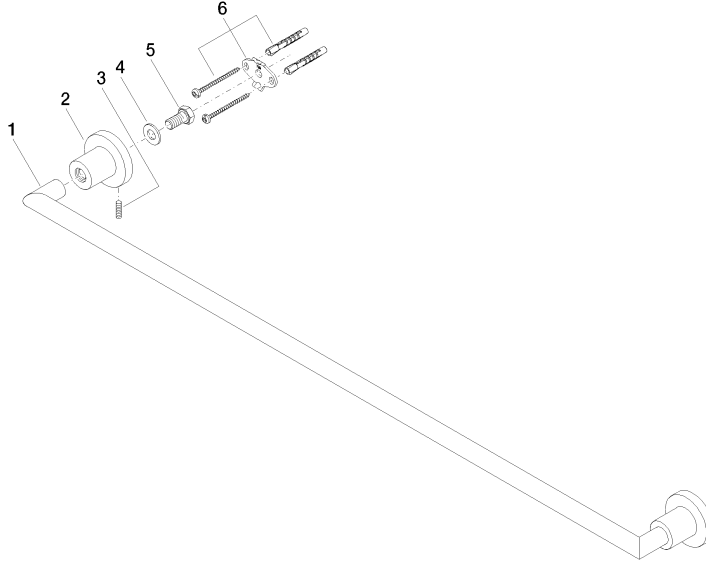

TARA Towel bar - Platinum

83 080 892 Product version from 4/1/2024

- gauge 800 mm
- width 855mm
- height 55 mm
- rosette Ø 55 mm
- 81mm projection

Fits TARA

	Platinum	83 080 892-08
	Chrome	83 080 892-00
	Brushed Platinum	83 080 892-06
	Dark Chrome	83 080 892-19
	Brushed Durabronze (23kt Gold)	83 080 892-28
	Matte Black	83 080 892-33
	Brushed Bronze	83 080 892-42
	Brushed Champagne (22kt Gold)	83 080 892-46
	Champagne (22kt Gold)	83 080 892-47
	Brushed Chrome	83 080 892-93
	Brushed Dark Platinum	83 080 892-99

TARA Towel bar - Platinum

83 080 892 Product version from 4/1/2024

mm [inches]

TARA Towel bar - Platinum

83 080 892 Product version from 4/1/2024

Parts for other finishes can be found here: [Chrome](#)

Spare parts list

No.	Item Number	Name	Quantity used	Delivery time
1	05 28 22 590 00-08	bar	1	40
2	08 17 89 505-08	holder	2	40
3	04 31 11 113 00 90	pin	2	2
4	09 30 11 046 90	disc	2	2
5	09 30 30 071 90	screw	2	2
6	05 17 20 739 00 90	fixing set	2	2