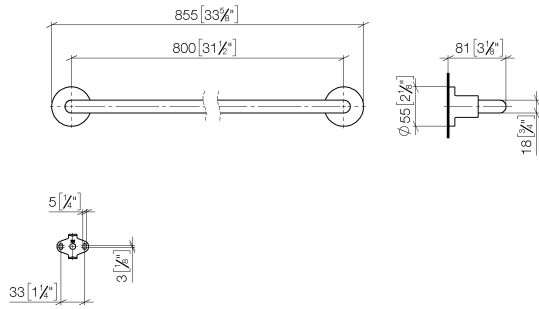

## TARA Towel bar - Matte Black

83 080 892 Product version from 4/1/2024

- gauge 800 mm
- width 855mm
- height 55 mm
- rosette Ø 55 mm
- 81mm projection

Fits TARA

	Matte Black	83 080 892-33
	Chrome	83 080 892-00
	Brushed Platinum	83 080 892-06
	Platinum	83 080 892-08
	Dark Chrome	83 080 892-19
	Brushed Durabronze (23kt Gold)	83 080 892-28
	Brushed Bronze	83 080 892-42
	Brushed Champagne (22kt Gold)	83 080 892-46
	Champagne (22kt Gold)	83 080 892-47
	Brushed Chrome	83 080 892-93
	Brushed Dark Platinum	83 080 892-99

## TARA Towel bar - Matte Black

83 080 892 Product version from 4/1/2024

mm [inches]

## TARA Towel bar - Matte Black

83 080 892 Product version from 4/1/2024

Parts for other finishes can be found here: [Chrome](#)

### Spare parts list

No.	Item Number	Name	Quantity used	Delivery time
1	05 28 22 590 00-33	bar	1	30
2	08 17 89 505-33	holder	2	30
3	04 31 11 113 00 90	pin	2	2
4	09 30 11 046 90	disc	2	2
5	09 30 30 071 90	screw	2	2
6	05 17 20 739 00 90	fixing set	2	2