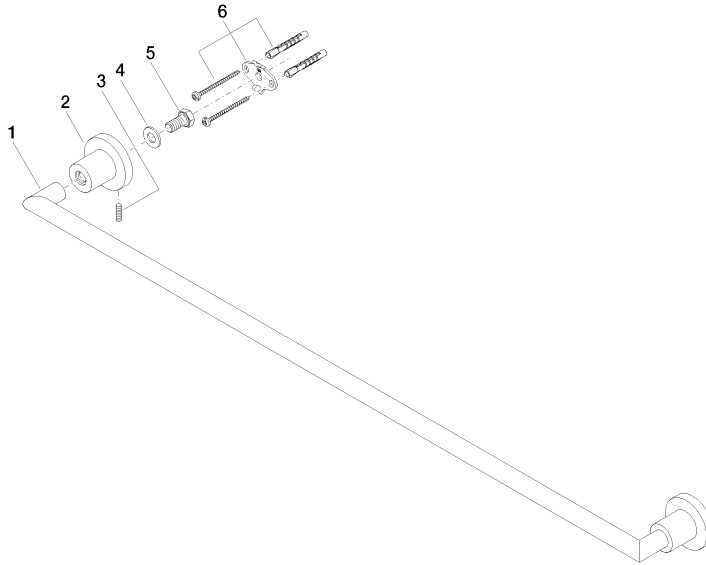

## TARA Towel bar - Matte Black

83 080 892 Product version from 4/1/2024

- gauge 800 mm
- width 855mm
- height 55 mm
- rosette Ø 55 mm
- 81mm projection

Fits TARA

	Matte Black	83 080 892-33
	Chrome	83 080 892-00
	Brushed Platinum	83 080 892-06
	Platinum	83 080 892-08
	Dark Chrome	83 080 892-19
	Brushed Durabronze (23kt Gold)	83 080 892-28
	Brushed Bronze	83 080 892-42
	Brushed Champagne (22kt Gold)	83 080 892-46
	Champagne (22kt Gold)	83 080 892-47
	Brushed Chrome	83 080 892-93
	Brushed Dark Platinum	83 080 892-99

## TARA Towel bar - Matte Black

83 080 892 Product version from 4/1/2024

mm [inches]

## TARA Towel bar - Matte Black

83 080 892 Product version from 4/1/2024

Parts for other finishes can be found here: [Chrome](#)

### Spare parts list

No.	Item Number	Name	Quantity used	Delivery time
1	05 28 22 590 00-33	bar	1	30
2	08 17 89 505-33	holder	2	30
3	04 31 11 113 00 90	pin	2	2
4	09 30 11 046 90	disc	2	2
5	09 30 30 071 90	screw	2	2
6	05 17 20 739 00 90	fixing set	2	2