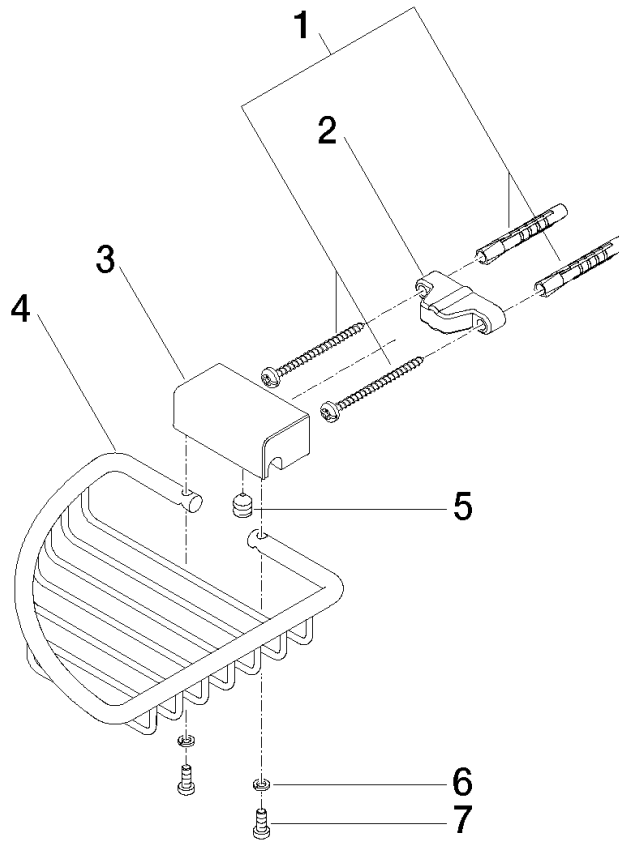

Corner soap basket - Brushed Platinum

IMO

83 281 530

- width 150mm
- height 40 mm
- 165mm projection

Fits: IMO, LULU, MADISON, MEM, TARA,
CL.1, LISSÉ, VAIA, META, CYO

	Brushed Platinum	83 281 530-06
	Chrome	83 281 530-00
	Platinum	83 281 530-08
	Durabress (23kt Gold)	83 281 530-09
	Dark Chrome	83 281 530-19
	Light Gold	83 281 530-26
	Brushed Light Gold	83 281 530-27
	Brushed Durabress (23kt Gold)	83 281 530-28
	Matte Black	83 281 530-33
	Brushed Bronze	83 281 530-42
	Brushed Champagne (22kt Gold)	83 281 530-46
	Champagne (22kt Gold)	83 281 530-47
	Brushed Chrome	83 281 530-93
	Brushed Dark Platinum	83 281 530-99

83 281 530

mm [inches]

83 281 530

Parts for other finishes can be found here: [Chrome](#)

Spare parts list

No.	Item Number	Name	Quantity used	Delivery time
1	05 30 31 025 00 90	fixing set	1	2
2	09 17 20 030 90	holder	1	2
3	08 17 30 501-06	holder	1	60
4	08 18 90 905-06	basket	1	60
5	09 31 11 002 90	pin	1	2
6	90 30 11 029 00 90	disc	2	2
7	09 30 30 054 90	screw	2	2