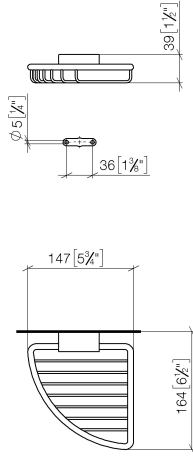

Corner soap basket - Platinum

IMO

83 281 530

- width 150mm
- height 40 mm
- 165mm projection

Fits: IMO, LULU, MADISON, MEM, TARA,
CL.1, LISSÉ, VAIA, META, CYO

	Platinum	83 281 530-08
	Chrome	83 281 530-00
	Brushed Platinum	83 281 530-06
	Durabress (23kt Gold)	83 281 530-09
	Dark Chrome	83 281 530-19
	Light Gold	83 281 530-26
	Brushed Light Gold	83 281 530-27
	Brushed Durabress (23kt Gold)	83 281 530-28
	Matte Black	83 281 530-33
	Brushed Bronze	83 281 530-42
	Brushed Champagne (22kt Gold)	83 281 530-46
	Champagne (22kt Gold)	83 281 530-47
	Brushed Chrome	83 281 530-93
	Brushed Dark Platinum	83 281 530-99

83 281 530

mm [inches]

83 281 530

Parts for other finishes can be found here: [Chrome](#)

Spare parts list

No.	Item Number	Name	Quantity used	Delivery time
1	05 30 31 025 00 90	fixing set	1	2
2	09 17 20 030 90	holder	1	2
3	08 17 30 501-08	holder	1	40
4	08 18 90 905-08	basket	1	60
5	09 31 11 002 90	pin	1	2
6	90 30 11 029 00 90	disc	2	2
7	09 30 30 054 90	screw	2	2