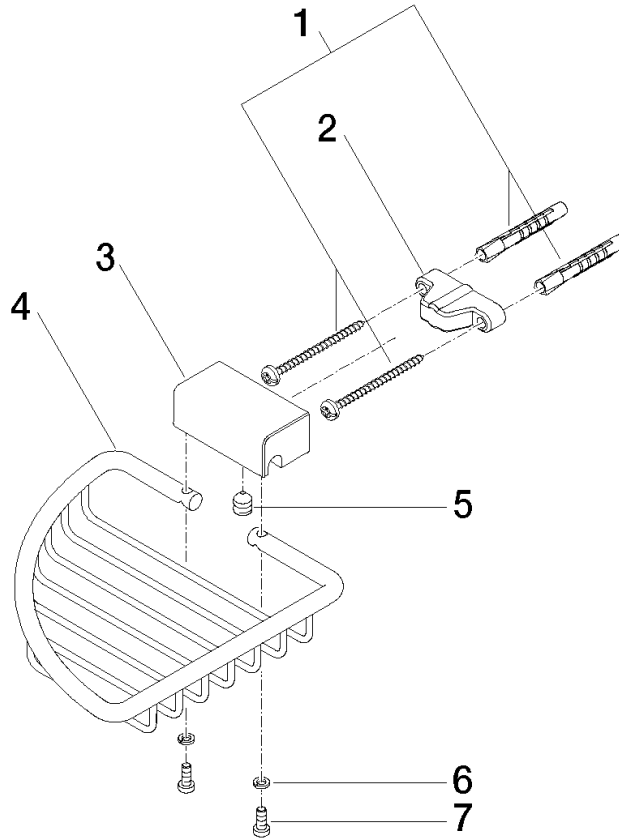

Corner soap basket - Platinum

IMO

83 281 530

- width 150mm
- height 40 mm
- 165mm projection

Fits: IMO, LULU, MADISON, MEM, TARA,
CL.1, LISSÉ, VAIA, META, CYO

	Platinum	83 281 530-08
	Chrome	83 281 530-00
	Brushed Platinum	83 281 530-06
	Durabress (23kt Gold)	83 281 530-09
	Dark Chrome	83 281 530-19
	Light Gold	83 281 530-26
	Brushed Light Gold	83 281 530-27
	Brushed Durabress (23kt Gold)	83 281 530-28
	Matte Black	83 281 530-33
	Brushed Bronze	83 281 530-42
	Brushed Champagne (22kt Gold)	83 281 530-46
	Champagne (22kt Gold)	83 281 530-47
	Brushed Chrome	83 281 530-93
	Brushed Dark Platinum	83 281 530-99

83 281 530

mm [inches]

83 281 530

Parts for other finishes can be found here: [Chrome](#)

Spare parts list

No.	Item Number	Name	Quantity used	Delivery time
1	05 30 31 025 00 90	fixing set	1	2
2	09 17 20 030 90	holder	1	2
3	08 17 30 501-08	holder	1	40
4	08 18 90 905-08	basket	1	60
5	09 31 11 002 90	pin	1	2
6	90 30 11 029 00 90	disc	2	2
7	09 30 30 054 90	screw	2	2