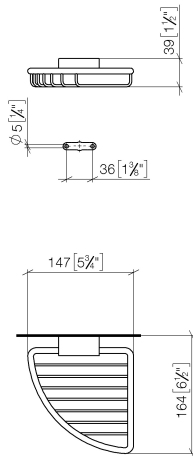

Corner soap basket - Dark Chrome

IMO

83 281 530

- width 150mm
- height 40 mm
- 165mm projection

Fits: IMO, LULU, MADISON, MEM, TARA,
CL.1, LISSÉ, VAIA, META, CYO

	Dark Chrome	83 281 530-19
	Chrome	83 281 530-00
	Brushed Platinum	83 281 530-06
	Platinum	83 281 530-08
	Durabross (23kt Gold)	83 281 530-09
	Light Gold	83 281 530-26
	Brushed Light Gold	83 281 530-27
	Brushed Durabross (23kt Gold)	83 281 530-28
	Matte Black	83 281 530-33
	Brushed Bronze	83 281 530-42
	Brushed Champagne (22kt Gold)	83 281 530-46
	Champagne (22kt Gold)	83 281 530-47
	Brushed Chrome	83 281 530-93
	Brushed Dark Platinum	83 281 530-99

83 281 530

mm [inches]

83 281 530

Parts for other
finishes can be found
here: [Chrome](#)