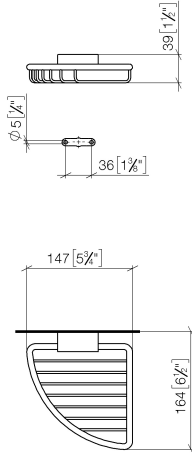

Corner soap basket - Light Gold

IMO

83 281 530

- width 150mm
- height 40 mm
- 165mm projection

Fits: IMO, LULU, MADISON, MEM, TARA,  
CL.1, LISSÉ, VAIA, META, CYO

	Light Gold	83 281 530-26
	Chrome	83 281 530-00
	Brushed Platinum	83 281 530-06
	Platinum	83 281 530-08
	Durabronze (23kt Gold)	83 281 530-09
	Dark Chrome	83 281 530-19
	Brushed Light Gold	83 281 530-27
	Brushed Durabronze (23kt Gold)	83 281 530-28
	Matte Black	83 281 530-33
	Brushed Bronze	83 281 530-42
	Brushed Champagne (22kt Gold)	83 281 530-46
	Champagne (22kt Gold)	83 281 530-47
	Brushed Chrome	83 281 530-93
	Brushed Dark Platinum	83 281 530-99

83 281 530

mm [inches]

83 281 530

Parts for other finishes can be found here: [Chrome](#)

### Spare parts list

No.	Item Number	Name	Quantity used	Delivery time
1	05 30 31 025 00 90	fixing set	1	2
2	09 17 20 030 90	holder	1	2
3	08 17 30 501-26	holder	1	60
4	08 18 90 905-26	basket	1	60
5	09 31 11 002 90	pin	1	2
6	90 30 11 029 00 90	disc	2	2
7	09 30 30 054 90	screw	2	2