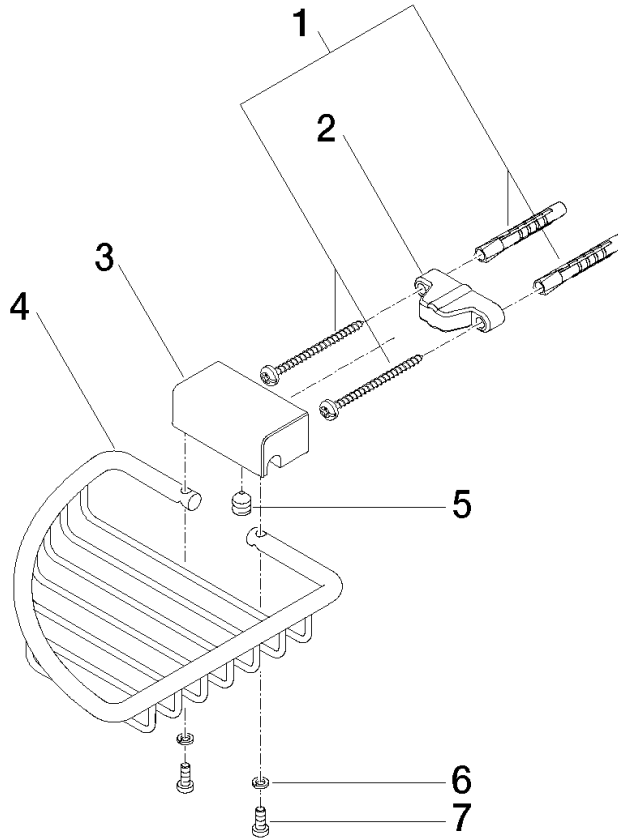

Corner soap basket - Light Gold

IMO

83 281 530

- width 150mm
- height 40 mm
- 165mm projection

Fits: IMO, LULU, MADISON, MEM, TARA,  
CL.1, LISSÉ, VAIA, META, CYO

	Light Gold	83 281 530-26
	Chrome	83 281 530-00
	Brushed Platinum	83 281 530-06
	Platinum	83 281 530-08
	Durabronze (23kt Gold)	83 281 530-09
	Dark Chrome	83 281 530-19
	Brushed Light Gold	83 281 530-27
	Brushed Durabronze (23kt Gold)	83 281 530-28
	Matte Black	83 281 530-33
	Brushed Bronze	83 281 530-42
	Brushed Champagne (22kt Gold)	83 281 530-46
	Champagne (22kt Gold)	83 281 530-47
	Brushed Chrome	83 281 530-93
	Brushed Dark Platinum	83 281 530-99

83 281 530

mm [inches]

83 281 530

Parts for other finishes can be found here: [Chrome](#)

### Spare parts list

No.	Item Number	Name	Quantity used	Delivery time
1	05 30 31 025 00 90	fixing set	1	2
2	09 17 20 030 90	holder	1	2
3	08 17 30 501-26	holder	1	60
4	08 18 90 905-26	basket	1	60
5	09 31 11 002 90	pin	1	2
6	90 30 11 029 00 90	disc	2	2
7	09 30 30 054 90	screw	2	2