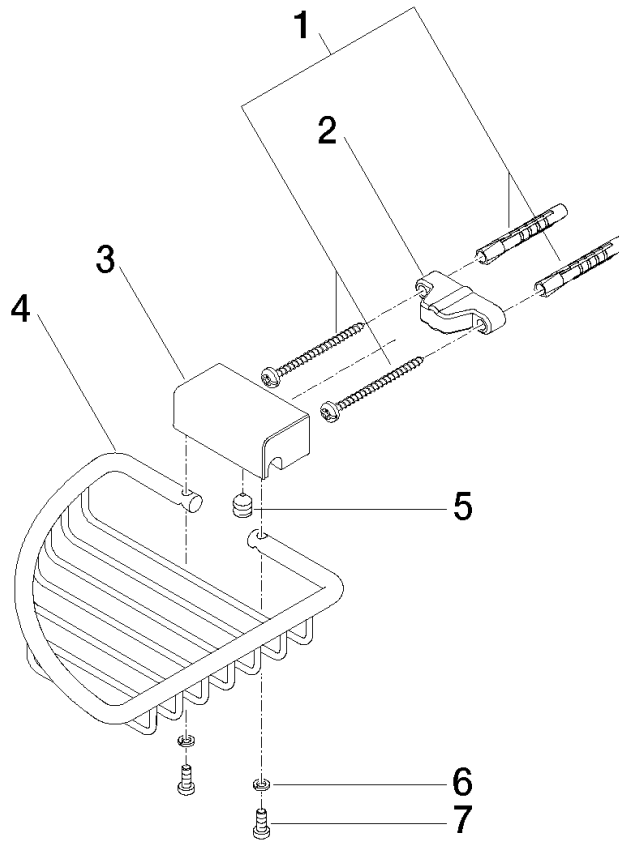

Corner soap basket - Brushed Light Gold

IMO

83 281 530

- width 150mm
- height 40 mm
- 165mm projection

Fits: IMO, LULU, MADISON, MEM, TARA, CL.1, LISSÉ, VAIA, META, CYO

	Brushed Light Gold	83 281 530-27
	Chrome	83 281 530-00
	Brushed Platinum	83 281 530-06
	Platinum	83 281 530-08
	Durabronze (23kt Gold)	83 281 530-09
	Dark Chrome	83 281 530-19
	Light Gold	83 281 530-26
	Brushed Durabronze (23kt Gold)	83 281 530-28
	Matte Black	83 281 530-33
	Brushed Bronze	83 281 530-42
	Brushed Champagne (22kt Gold)	83 281 530-46
	Champagne (22kt Gold)	83 281 530-47
	Brushed Chrome	83 281 530-93
	Brushed Dark Platinum	83 281 530-99

83 281 530

mm [inches]

83 281 530

Parts for other finishes can be found here: [Chrome](#)

### Spare parts list

No.	Item Number	Name	Quantity used	Delivery time
1	05 30 31 025 00 90	fixing set	1	2
2	09 17 20 030 90	holder	1	2
3	08 17 30 501-27	holder	1	60
4	08 18 90 905-27	basket	1	60
5	09 31 11 002 90	pin	1	2
6	90 30 11 029 00 90	disc	2	2
7	09 30 30 054 90	screw	2	2