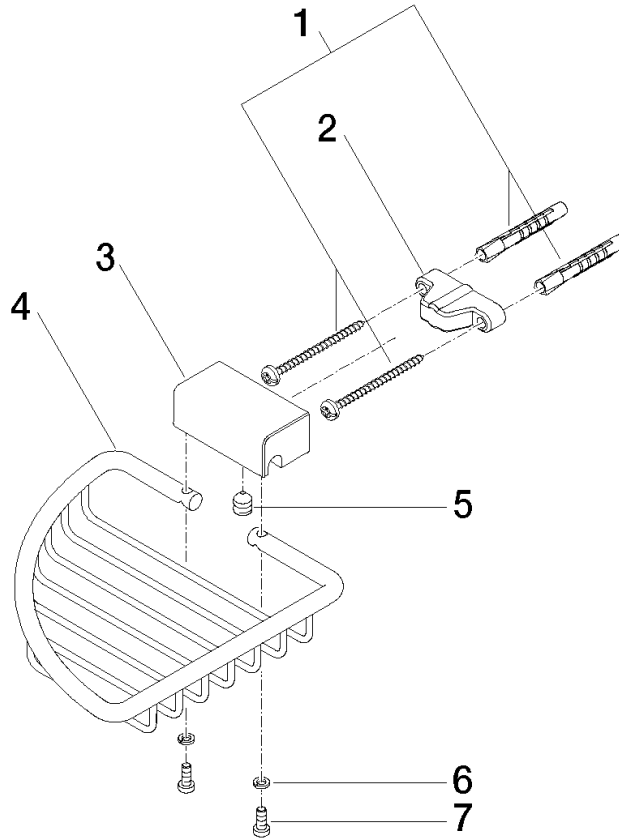

Corner soap basket - Brushed Durabross (23kt Gold)

IMO

83 281 530

- width 150mm
- height 40 mm
- 165mm projection

Fits: IMO, LULU, MADISON, MEM, TARA, CL.1, LISSÉ, VAIA, META, CYO

	Brushed Durabross (23kt Gold)	83 281 530-28
	Chrome	83 281 530-00
	Brushed Platinum	83 281 530-06
	Platinum	83 281 530-08
	Durabross (23kt Gold)	83 281 530-09
	Dark Chrome	83 281 530-19
	Light Gold	83 281 530-26
	Brushed Light Gold	83 281 530-27
	Matte Black	83 281 530-33
	Brushed Bronze	83 281 530-42
	Brushed Champagne (22kt Gold)	83 281 530-46
	Champagne (22kt Gold)	83 281 530-47
	Brushed Chrome	83 281 530-93
	Brushed Dark Platinum	83 281 530-99

83 281 530

mm [inches]

83 281 530

Parts for other finishes can be found here: [Chrome](#)

Spare parts list

No.	Item Number	Name	Quantity used	Delivery time
1	05 30 31 025 00 90	fixing set	1	2
2	09 17 20 030 90	holder	1	2
3	08 17 30 501-28	holder	1	20
4	08 18 90 905-28	basket	1	20
5	09 31 11 002 90	pin	1	2
6	90 30 11 029 00 90	disc	2	2
7	09 30 30 054 90	screw	2	2