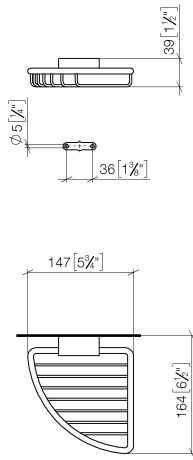

Corner soap basket - Brushed Durabross (23kt Gold)

IMO

83 281 530

- width 150mm
- height 40 mm
- 165mm projection

Fits: IMO, LULU, MADISON, MEM, TARA, CL.1, LISSÉ, VAIA, META, CYO

	Brushed Durabross (23kt Gold)	83 281 530-28
	Chrome	83 281 530-00
	Brushed Platinum	83 281 530-06
	Platinum	83 281 530-08
	Durabross (23kt Gold)	83 281 530-09
	Dark Chrome	83 281 530-19
	Light Gold	83 281 530-26
	Brushed Light Gold	83 281 530-27
	Matte Black	83 281 530-33
	Brushed Bronze	83 281 530-42
	Brushed Champagne (22kt Gold)	83 281 530-46
	Champagne (22kt Gold)	83 281 530-47
	Brushed Chrome	83 281 530-93
	Brushed Dark Platinum	83 281 530-99

83 281 530

mm [inches]

83 281 530

Parts for other finishes can be found here: [Chrome](#)

Spare parts list

No.	Item Number	Name	Quantity used	Delivery time
1	05 30 31 025 00 90	fixing set	1	2
2	09 17 20 030 90	holder	1	2
3	08 17 30 501-28	holder	1	20
4	08 18 90 905-28	basket	1	20
5	09 31 11 002 90	pin	1	2
6	90 30 11 029 00 90	disc	2	2
7	09 30 30 054 90	screw	2	2