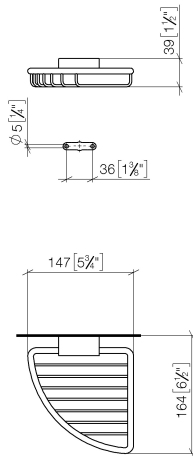

Corner soap basket - Brushed Champagne (22kt Gold)

IMO

83 281 530

- width 150mm
- height 40 mm
- 165mm projection

Fits: IMO, LULU, MADISON, MEM, TARA, CL.1, LISSÉ, VAIA, META, CYO

	Brushed Champagne (22kt Gold)	83 281 530-46
	Chrome	83 281 530-00
	Brushed Platinum	83 281 530-06
	Platinum	83 281 530-08
	Durabross (23kt Gold)	83 281 530-09
	Dark Chrome	83 281 530-19
	Light Gold	83 281 530-26
	Brushed Light Gold	83 281 530-27
	Brushed Durabross (23kt Gold)	83 281 530-28
	Matte Black	83 281 530-33
	Brushed Bronze	83 281 530-42
	Champagne (22kt Gold)	83 281 530-47
	Brushed Chrome	83 281 530-93
	Brushed Dark Platinum	83 281 530-99

83 281 530

mm [inches]

83 281 530

Parts for other finishes can be found here: [Chrome](#)

Spare parts list

No.	Item Number	Name	Quantity used	Delivery time
1	05 30 31 025 00 90	fixing set	1	2
2	09 17 20 030 90	holder	1	2
3	08 17 30 501-46	holder	1	30
4	08 18 90 905-46	basket	1	30
5	09 31 11 002 90	pin	1	2
6	90 30 11 029 00 90	disc	2	2
7	09 30 30 054 90	screw	2	2