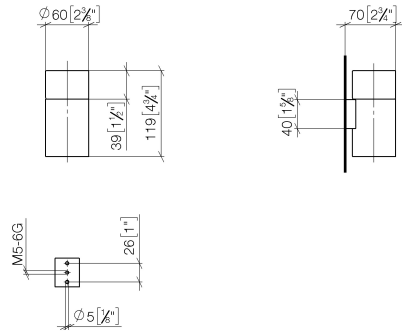

Recommended miscellaneous

Crystal tumbler -

08 90 00 008
82

83 401 979

mm [inches]

83 401 979

Spare parts list

No.	Item Number	Name	Quantity used	Delivery time
1	08 90 00 008 82	Crystal tumbler -	1	2
2	08 17 97 569-99	holder	1	30
3	09 30 30 117 90	screw	1	2
4	05 30 31 025 00 90	fixing set	1	2
5	08 10 10 530-99	holder	1	30