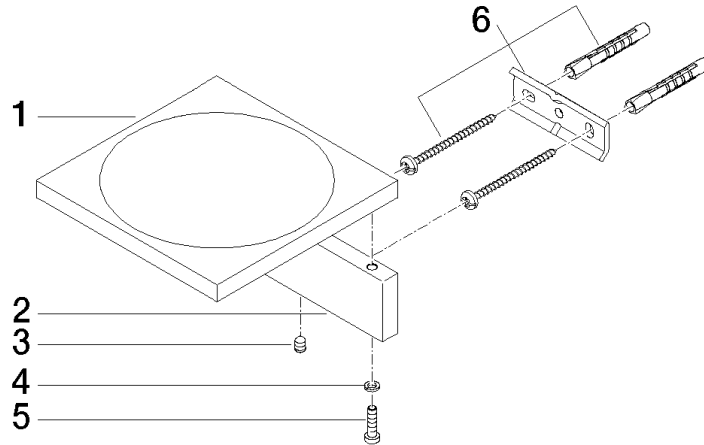

Soap dish wall model - Brushed Durabronz (23kt Gold)

MEM

83 410 780

- width 120mm
- height 45 mm
- 120mm projection

Fits: MEM, CYO

	Brushed Durabronz (23kt Gold)	83 410 780-28
	Chrome	83 410 780-00
	Brushed Platinum	83 410 780-06
	Platinum	83 410 780-08
	Dark Chrome	83 410 780-19
	Brushed Champagne (22kt Gold)	83 410 780-46
	Champagne (22kt Gold)	83 410 780-47
	Brushed Dark Platinum	83 410 780-99

83 410 780

mm [inches]

83 410 780

Parts for other finishes can be found here: [Chrome](#)

Spare parts list

No.	Item Number	Name	Quantity used	Delivery time
1	08 17 78 601-28	dish	1	20
2	08 17 78 507-28	holder	1	20
3	90 31 11 112 00 90	pin	1	2
4	90 30 11 029 00 90	disc	2	2
5	09 30 30 069 90	screw	2	2
6	05 17 20 718 00 90	fixing set	1	2