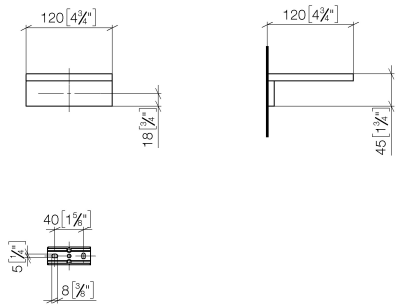

Soap dish wall model - Brushed Durabronz (23kt Gold)

MEM

83 410 780

- width 120mm
- height 45 mm
- 120mm projection

Fits: MEM, CYO

	Brushed Durabronz (23kt Gold)	83 410 780-28
	Chrome	83 410 780-00
	Brushed Platinum	83 410 780-06
	Platinum	83 410 780-08
	Dark Chrome	83 410 780-19
	Brushed Champagne (22kt Gold)	83 410 780-46
	Champagne (22kt Gold)	83 410 780-47
	Brushed Dark Platinum	83 410 780-99

83 410 780

mm [inches]

83 410 780

Parts for other finishes can be found here: [Chrome](#)

Spare parts list

No.	Item Number	Name	Quantity used	Delivery time
1	08 17 78 601-28	dish	1	20
2	08 17 78 507-28	holder	1	20
3	90 31 11 112 00 90	pin	1	2
4	90 30 11 029 00 90	disc	2	2
5	09 30 30 069 90	screw	2	2
6	05 17 20 718 00 90	fixing set	1	2