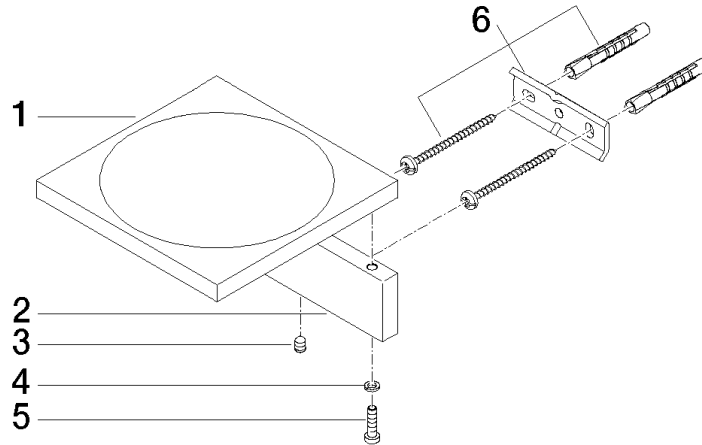

Soap dish wall model - Brushed Champagne (22kt Gold)

MEM

83 410 780

- width 120mm
- height 45 mm
- 120mm projection

Fits: MEM, CYO

	Brushed Champagne (22kt Gold)	83 410 780-46
	Chrome	83 410 780-00
	Brushed Platinum	83 410 780-06
	Platinum	83 410 780-08
	Dark Chrome	83 410 780-19
	Brushed Durabrass (23kt Gold)	83 410 780-28
	Champagne (22kt Gold)	83 410 780-47
	Brushed Dark Platinum	83 410 780-99

83 410 780

mm [inches]

83 410 780

Parts for other finishes can be found here: [Chrome](#)

Spare parts list

No.	Item Number	Name	Quantity used	Delivery time
1	08 17 78 601-46	dish	1	30
2	08 17 78 507-46	holder	1	30
3	90 31 11 112 00 90	pin	1	2
4	90 30 11 029 00 90	disc	2	2
5	09 30 30 069 90	screw	2	2
6	05 17 20 718 00 90	fixing set	1	2