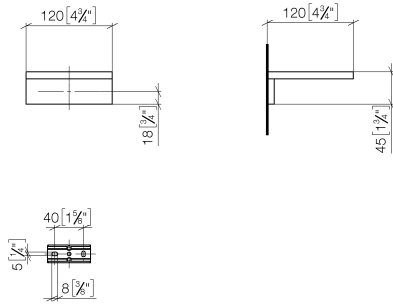

Soap dish wall model - Brushed Champagne (22kt Gold)

MEM

83 410 780

- width 120mm
- height 45 mm
- 120mm projection

Fits: MEM, CYO

	Brushed Champagne (22kt Gold)	83 410 780-46
	Chrome	83 410 780-00
	Brushed Platinum	83 410 780-06
	Platinum	83 410 780-08
	Dark Chrome	83 410 780-19
	Brushed Durabrass (23kt Gold)	83 410 780-28
	Champagne (22kt Gold)	83 410 780-47
	Brushed Dark Platinum	83 410 780-99

83 410 780

mm [inches]

83 410 780

Parts for other finishes can be found here: [Chrome](#)

Spare parts list

No.	Item Number	Name	Quantity used	Delivery time
1	08 17 78 601-46	dish	1	30
2	08 17 78 507-46	holder	1	30
3	90 31 11 112 00 90	pin	1	2
4	90 30 11 029 00 90	disc	2	2
5	09 30 30 069 90	screw	2	2
6	05 17 20 718 00 90	fixing set	1	2