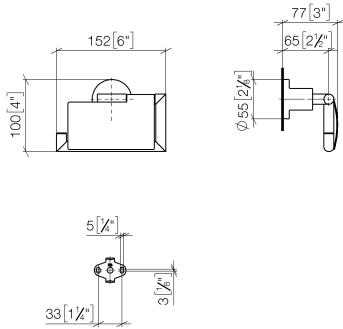

83 510 892

- width 152mm
- height 100 mm
- rosette Ø 55 mm
- 77mm projection

	Brushed Durabross (23kt Gold)	83 510 892-28
	Chrome	83 510 892-00
	Brushed Platinum	83 510 892-06
	Platinum	83 510 892-08
	Dark Chrome	83 510 892-19
	Matte Black	83 510 892-33
	Brushed Champagne (22kt Gold)	83 510 892-46
	Champagne (22kt Gold)	83 510 892-47
	Brushed Chrome	83 510 892-93
	Brushed Dark Platinum	83 510 892-99

83 510 892

mm [inches]

83 510 892

Parts for other finishes can be found here: [Chrome](#)

Spare parts list

No.	Item Number	Name	Quantity used	Delivery time
1	05 17 20 739 00 90	fixing set	1	2
2	09 30 30 071 90	screw	1	2
3	09 30 11 046 90	disc	1	2
4	08 17 89 505-28	holder	1	20
5	04 31 11 113 00 90	pin	1	2
6	05 17 89 553 00-28	holder	1	20
7	90 31 11 038 00 90	pin	2	2
8	08 11 02 514-28	lid	1	20
9	90 28 22 641 00-28	holder	1	20