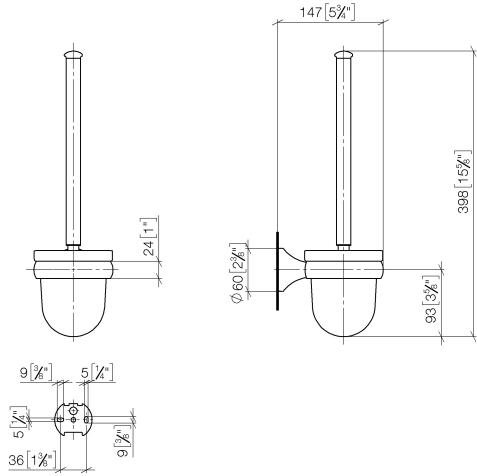

83 900 361

- crystal glass brush holder, matte
- brush head, white
- width 110mm
- height 400 mm
- 147mm projection

	Brushed Durabronss (23kt Gold)	83 900 361-28
	Chrome	83 900 361-00
	Brushed Platinum	83 900 361-06
	Platinum	83 900 361-08
	Durabronss (23kt Gold)	83 900 361-09
	Brushed Dark Platinum	83 900 361-99

83 900 361

mm [inches]

83 900 361

Parts for other finishes can be found here: [Chrome](#)

**Spare parts list**

No.	Item Number	Name	Quantity used	Delivery time
1	90 28 22 538 03-28	handle	1	20
2	08 18 50 600 90	brush	1	60
3	90 90 04 000 00 82	glass	1	2
4	04 31 11 140 00 90	pin	1	2
5	05 17 97 507 00 90	fixing set	1	2