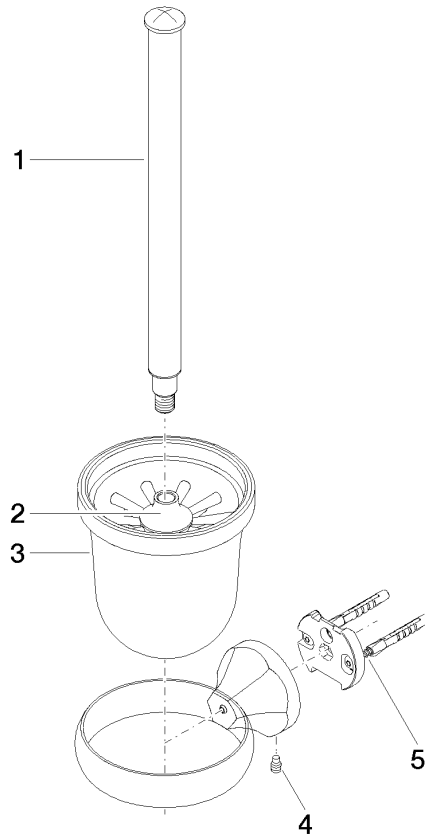

83 900 361

- crystal glass brush holder, matte
- brush head, white
- width 110mm
- height 400 mm
- 147mm projection

	Brushed Durabronss (23kt Gold)	83 900 361-28
	Chrome	83 900 361-00
	Brushed Platinum	83 900 361-06
	Platinum	83 900 361-08
	Durabronss (23kt Gold)	83 900 361-09
	Brushed Dark Platinum	83 900 361-99

83 900 361

mm [inches]

83 900 361

Parts for other finishes can be found here: [Chrome](#)

**Spare parts list**

No.	Item Number	Name	Quantity used	Delivery time
1	90 28 22 538 03-28	handle	1	20
2	08 18 50 600 90	brush	1	60
3	90 90 04 000 00 82	glass	1	2
4	04 31 11 140 00 90	pin	1	2
5	05 17 97 507 00 90	fixing set	1	2