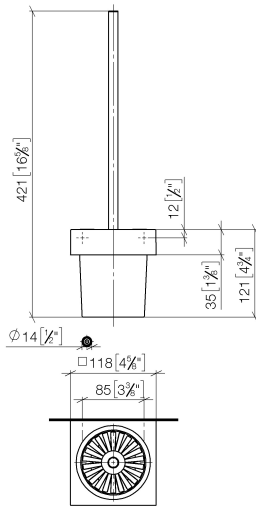

Toilet brush set wall model - Brushed Platinum

MEM

83 900 780

- crystal glass brush holder, matte
- brush, matte black
- width 118mm
- height 415 mm
- 118mm projection

Fits: MEM, CL.1, CYO

	Brushed Platinum	83 900 780-06
	Chrome	83 900 780-00
	Platinum	83 900 780-08
	Dark Chrome	83 900 780-19
	Brushed Durabronze (23kt Gold)	83 900 780-28
	Brushed Champagne (22kt Gold)	83 900 780-46
	Champagne (22kt Gold)	83 900 780-47
	Brushed Dark Platinum	83 900 780-99

83 900 780

83 900 780

Parts for other finishes can be found here: [Chrome](#)

Spare parts list

No.	Item Number	Name	Quantity used	Delivery time
1	90 20 97 507 00-06	handle	1	10
2	90 18 50 601 00 90	brush	1	2
3	90 90 04 008 00 82	glass	1	2
4	08 23 01 505-06	holder	1	60
5	90 31 11 004 00 90	pin	2	2
6	08 17 20 726 90	holder	2	2
7	05 17 20 726 02 90	fixing set	1	2