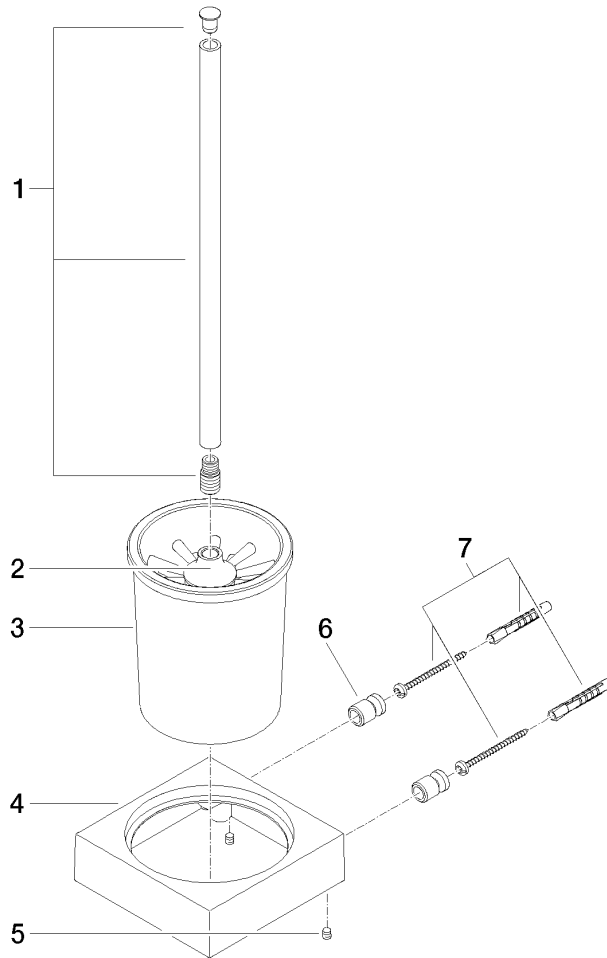

83 900 780

- crystal glass brush holder, matte
- brush, matte black
- width 118mm
- height 415 mm
- 118mm projection

Fits: MEM, CL.1, CYO

	Platinum	83 900 780-08
	Chrome	83 900 780-00
	Brushed Platinum	83 900 780-06
	Dark Chrome	83 900 780-19
	Brushed Durabronze (23kt Gold)	83 900 780-28
	Brushed Champagne (22kt Gold)	83 900 780-46
	Champagne (22kt Gold)	83 900 780-47
	Brushed Dark Platinum	83 900 780-99

83 900 780

83 900 780

Parts for other finishes can be found here: [Chrome](#)

Spare parts list

No.	Item Number	Name	Quantity used	Delivery time
1	90 20 97 507 00-08	handle	1	40
2	90 18 50 601 00 90	brush	1	2
3	90 90 04 008 00 82	glass	1	2
4	08 23 01 505-08	holder	1	60
5	90 31 11 004 00 90	pin	2	2
6	08 17 20 726 90	holder	2	2
7	05 17 20 726 02 90	fixing set	1	2