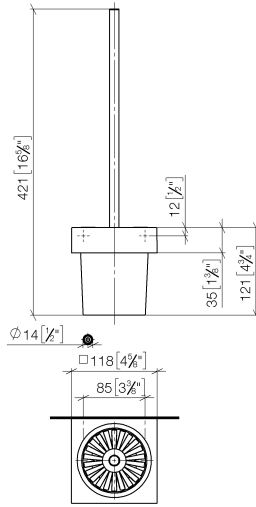

83 900 780

- crystal glass brush holder, matte
- brush, matte black
- width 118mm
- height 415 mm
- 118mm projection

Fits: MEM, CL.1, CYO

	Platinum	83 900 780-08
	Chrome	83 900 780-00
	Brushed Platinum	83 900 780-06
	Dark Chrome	83 900 780-19
	Brushed Durabronze (23kt Gold)	83 900 780-28
	Brushed Champagne (22kt Gold)	83 900 780-46
	Champagne (22kt Gold)	83 900 780-47
	Brushed Dark Platinum	83 900 780-99

83 900 780

83 900 780

Parts for other finishes can be found here: [Chrome](#)

Spare parts list

No.	Item Number	Name	Quantity used	Delivery time
1	90 20 97 507 00-08	handle	1	40
2	90 18 50 601 00 90	brush	1	2
3	90 90 04 008 00 82	glass	1	2
4	08 23 01 505-08	holder	1	60
5	90 31 11 004 00 90	pin	2	2
6	08 17 20 726 90	holder	2	2
7	05 17 20 726 02 90	fixing set	1	2