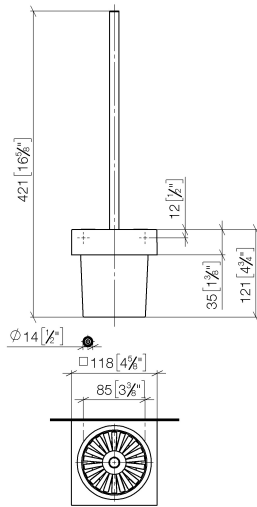

Toilet brush set wall model - Brushed Durabronz (23kt Gold)

MEM

83 900 780

- crystal glass brush holder, matte
- brush, matte black
- width 118mm
- height 415 mm
- 118mm projection

Fits: MEM, CL.1, CYO

	Brushed Durabronz (23kt Gold)	83 900 780-28
	Chrome	83 900 780-00
	Brushed Platinum	83 900 780-06
	Platinum	83 900 780-08
	Dark Chrome	83 900 780-19
	Brushed Champagne (22kt Gold)	83 900 780-46
	Champagne (22kt Gold)	83 900 780-47
	Brushed Dark Platinum	83 900 780-99

83 900 780

83 900 780

Parts for other finishes can be found here: [Chrome](#)

Spare parts list

No.	Item Number	Name	Quantity used	Delivery time
1	90 20 97 507 00-28	handle	1	20
2	90 18 50 601 00 90	brush	1	2
3	90 90 04 008 00 82	glass	1	2
4	08 23 01 505-28	holder	1	20
5	90 31 11 004 00 90	pin	2	2
6	08 17 20 726 90	holder	2	2
7	05 17 20 726 02 90	fixing set	1	2