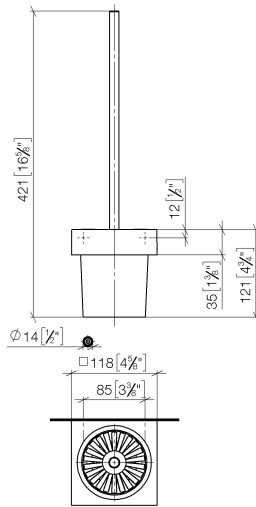

Toilet brush set wall model - Brushed Champagne (22kt Gold)

MEM

83 900 780

- crystal glass brush holder, matte
- brush, matte black
- width 118mm
- height 415 mm
- 118mm projection

Fits: MEM, CL.1, CYO

	Brushed Champagne (22kt Gold)	83 900 780-46
	Chrome	83 900 780-00
	Brushed Platinum	83 900 780-06
	Platinum	83 900 780-08
	Dark Chrome	83 900 780-19
	Brushed Durabronze (23kt Gold)	83 900 780-28
	Champagne (22kt Gold)	83 900 780-47
	Brushed Dark Platinum	83 900 780-99

83 900 780

83 900 780

Parts for other finishes can be found here: [Chrome](#)

Spare parts list

No.	Item Number	Name	Quantity used	Delivery time
1	90 20 97 507 00-46	handle	1	30
2	90 18 50 601 00 90	brush	1	2
3	90 90 04 008 00 82	glass	1	2
4	08 23 01 505-46	holder	1	30
5	90 31 11 004 00 90	pin	2	2
6	08 17 20 726 90	holder	2	2
7	05 17 20 726 02 90	fixing set	1	2