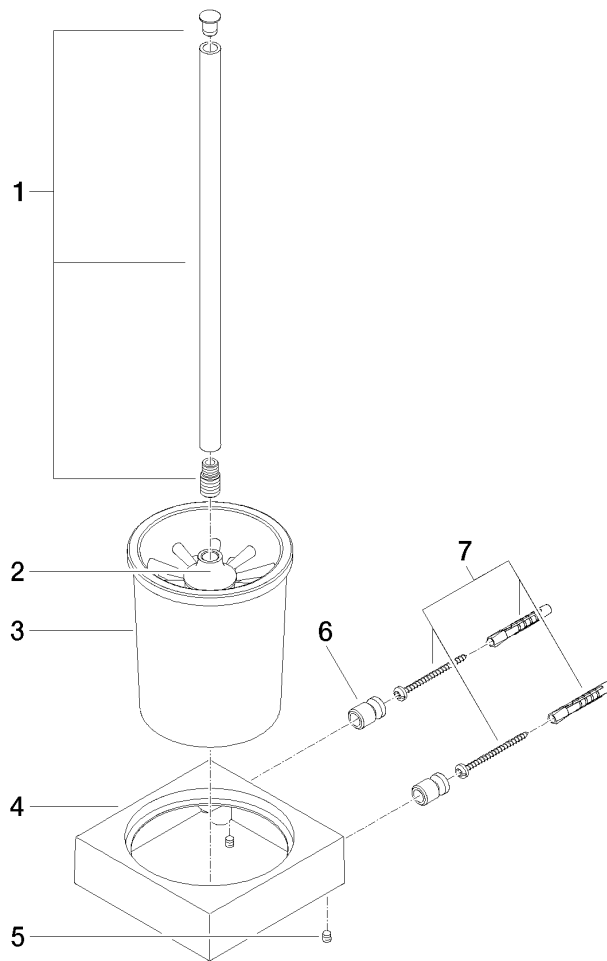

Toilet brush set wall model - Brushed Champagne (22kt Gold)

MEM

83 900 780

- crystal glass brush holder, matte
- brush, matte black
- width 118mm
- height 415 mm
- 118mm projection

Fits: MEM, CL.1, CYO

	Brushed Champagne (22kt Gold)	83 900 780-46
	Chrome	83 900 780-00
	Brushed Platinum	83 900 780-06
	Platinum	83 900 780-08
	Dark Chrome	83 900 780-19
	Brushed Durabronze (23kt Gold)	83 900 780-28
	Champagne (22kt Gold)	83 900 780-47
	Brushed Dark Platinum	83 900 780-99

83 900 780

83 900 780

Parts for other finishes can be found here: [Chrome](#)

Spare parts list

No.	Item Number	Name	Quantity used	Delivery time
1	90 20 97 507 00-46	handle	1	30
2	90 18 50 601 00 90	brush	1	2
3	90 90 04 008 00 82	glass	1	2
4	08 23 01 505-46	holder	1	30
5	90 31 11 004 00 90	pin	2	2
6	08 17 20 726 90	holder	2	2
7	05 17 20 726 02 90	fixing set	1	2