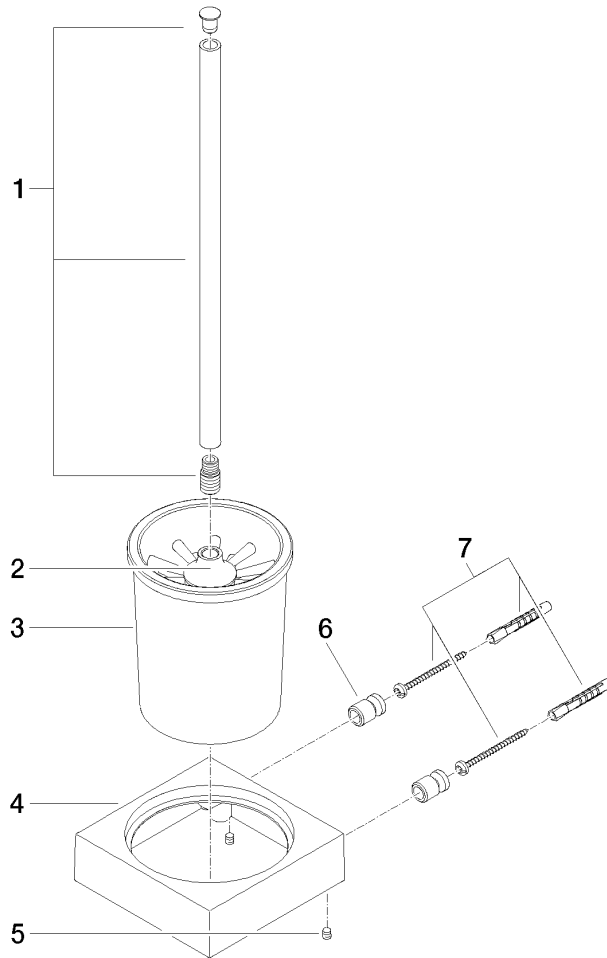

Toilet brush set wall model - Champagne (22kt Gold)

MEM

83 900 780

- crystal glass brush holder, matte
- brush, matte black
- width 118mm
- height 415 mm
- 118mm projection

Fits: MEM, CL.1, CYO

	Champagne (22kt Gold)	83 900 780-47
	Chrome	83 900 780-00
	Brushed Platinum	83 900 780-06
	Platinum	83 900 780-08
	Dark Chrome	83 900 780-19
	Brushed Durabronze (23kt Gold)	83 900 780-28
	Brushed Champagne (22kt Gold)	83 900 780-46
	Brushed Dark Platinum	83 900 780-99

83 900 780

83 900 780

Parts for other finishes can be found here: [Chrome](#)

Spare parts list

No.	Item Number	Name	Quantity used	Delivery time
1	90 20 97 507 00-47	handle	1	60
2	90 18 50 601 00 90	brush	1	2
3	90 90 04 008 00 82	glass	1	2
4	08 23 01 505-47	holder	1	60
5	90 31 11 004 00 90	pin	2	2
6	08 17 20 726 90	holder	2	2
7	05 17 20 726 02 90	fixing set	1	2