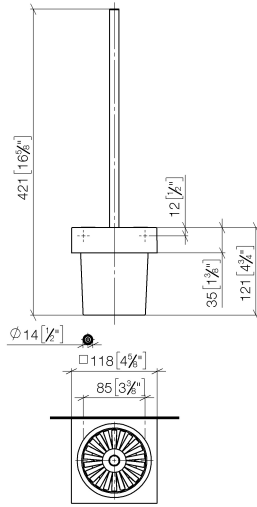

83 900 780

- crystal glass brush holder, matte
- brush, matte black
- width 118mm
- height 415 mm
- 118mm projection

Fits: MEM, CL.1, CYO

	Brushed Dark Platinum	83 900 780-99
	Chrome	83 900 780-00
	Brushed Platinum	83 900 780-06
	Platinum	83 900 780-08
	Dark Chrome	83 900 780-19
	Brushed Durabronze (23kt Gold)	83 900 780-28
	Brushed Champagne (22kt Gold)	83 900 780-46
	Champagne (22kt Gold)	83 900 780-47

83 900 780

83 900 780

Parts for other finishes can be found here: [Chrome](#)

Spare parts list

No.	Item Number	Name	Quantity used	Delivery time
1	90 20 97 507 00-99	handle	1	30
2	90 18 50 601 00 90	brush	1	2
3	90 90 04 008 00 82	glass	1	2
4	08 23 01 505-99	holder	1	60
5	90 31 11 004 00 90	pin	2	2
6	08 17 20 726 90	holder	2	2
7	05 17 20 726 02 90	fixing set	1	2