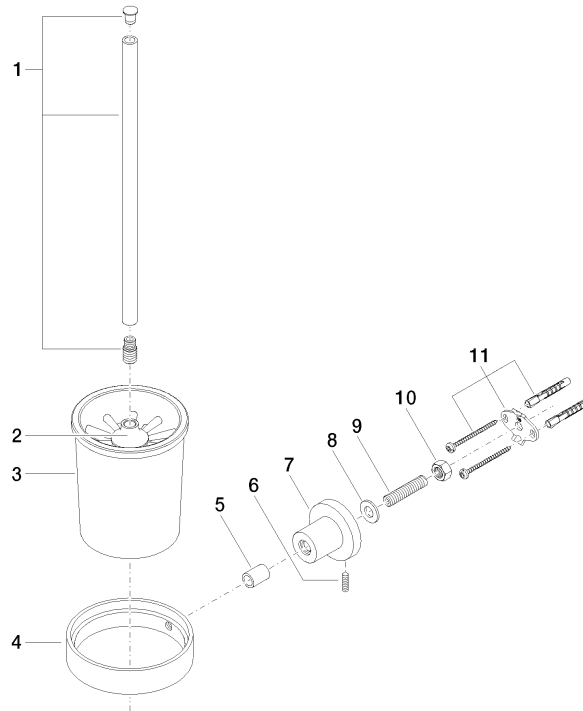

83 900 892

- crystal glass brush holder, matte
- brush, matte black
- width 110mm
- height 415 mm
- 180mm projection

	Brushed Platinum	83 900 892-06
	Chrome	83 900 892-00
	Platinum	83 900 892-08
	Dark Chrome	83 900 892-19
	Brushed Durabrass (23kt Gold)	83 900 892-28
	Matte Black	83 900 892-33
	Brushed Champagne (22kt Gold)	83 900 892-46
	Champagne (22kt Gold)	83 900 892-47
	Brushed Chrome	83 900 892-93
	Brushed Dark Platinum	83 900 892-99

83 900 892

mm [inches]

83 900 892

Parts for other finishes can be found here: [Chrome](#)

## Spare parts list

No.	Item Number	Name	Quantity used	Delivery time
1	90 20 97 507 00-06	handle	1	10
2	90 18 50 601 00 90	brush	1	2
3	90 90 04 008 00 82	glass	1	2
4	08 17 20 634-06	holder	1	10
5	08 17 20 624-06	holder	1	10
6	04 31 11 113 00 90	pin	1	2
7	08 17 89 505-06	holder	1	10
8	09 30 11 046 90	disc	1	2
9	08 18 50 586 90	screw	1	2
10	09 23 10 026 90	nut	1	2
11	05 17 20 739 00 90	fixing set	1	2