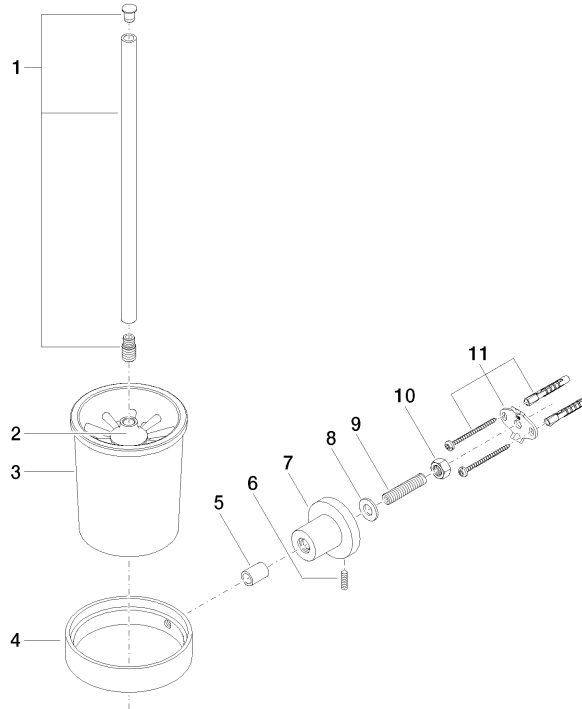

83 900 892

- crystal glass brush holder, matte
- brush, matte black
- width 110mm
- height 415 mm
- 180mm projection

	Platinum	83 900 892-08
	Chrome	83 900 892-00
	Brushed Platinum	83 900 892-06
	Dark Chrome	83 900 892-19
	Brushed Durabronze (23kt Gold)	83 900 892-28
	Matte Black	83 900 892-33
	Brushed Champagne (22kt Gold)	83 900 892-46
	Champagne (22kt Gold)	83 900 892-47
	Brushed Chrome	83 900 892-93
	Brushed Dark Platinum	83 900 892-99

83 900 892

mm [inches]

83 900 892

Parts for other finishes can be found here: [Chrome](#)

Spare parts list

No.	Item Number	Name	Quantity used	Delivery time
1	90 20 97 507 00-08	handle	1	40
2	90 18 50 601 00 90	brush	1	2
3	90 90 04 008 00 82	glass	1	2
4	08 17 20 634-08	holder	1	40
5	08 17 20 624-08	holder	1	40
6	04 31 11 113 00 90	pin	1	2
7	08 17 89 505-08	holder	1	40
8	09 30 11 046 90	disc	1	2
9	08 18 50 586 90	screw	1	2
10	09 23 10 026 90	nut	1	2
11	05 17 20 739 00 90	fixing set	1	2