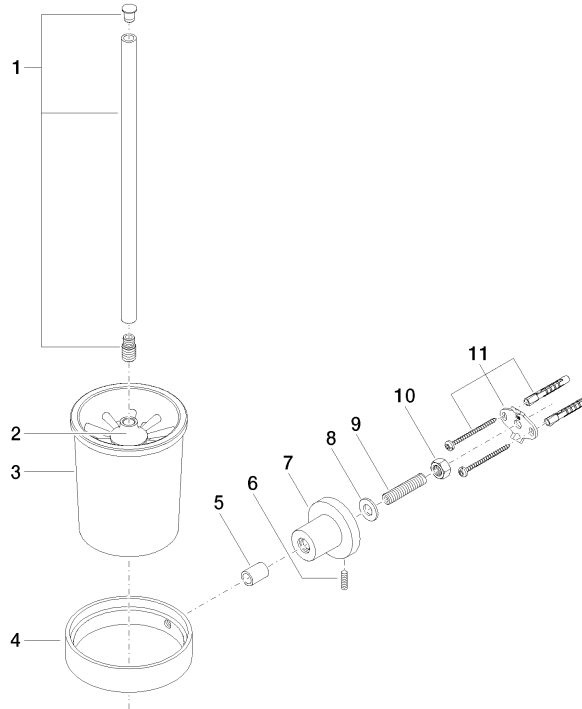

83 900 892

- crystal glass brush holder, matte
- brush, matte black
- width 110mm
- height 415 mm
- 180mm projection

	Matte Black	83 900 892-33
	Chrome	83 900 892-00
	Brushed Platinum	83 900 892-06
	Platinum	83 900 892-08
	Dark Chrome	83 900 892-19
	Brushed Durabronze (23kt Gold)	83 900 892-28
	Brushed Champagne (22kt Gold)	83 900 892-46
	Champagne (22kt Gold)	83 900 892-47
	Brushed Chrome	83 900 892-93
	Brushed Dark Platinum	83 900 892-99

83 900 892

mm [inches]

83 900 892

Parts for other finishes can be found here: [Chrome](#)

## Spare parts list

No.	Item Number	Name	Quantity used	Delivery time
1	90 20 97 507 00-33	handle	1	30
2	90 18 50 601 00 90	brush	1	2
3	90 90 04 008 00 82	glass	1	2
4	08 17 20 634-33	holder	1	30
5	08 17 20 624-33	holder	1	30
6	04 31 11 113 00 90	pin	1	2
7	08 17 89 505-33	holder	1	30
8	09 30 11 046 90	disc	1	2
9	08 18 50 586 90	screw	1	2
10	09 23 10 026 90	nut	1	2
11	05 17 20 739 00 90	fixing set	1	2