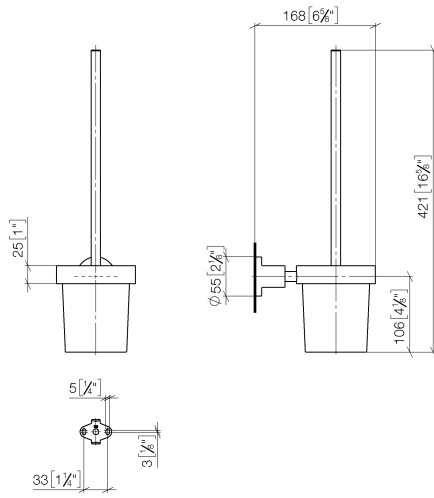

83 900 892

- crystal glass brush holder, matte
- brush, matte black
- width 110mm
- height 415 mm
- 180mm projection

	Matte Black	83 900 892-33
	Chrome	83 900 892-00
	Brushed Platinum	83 900 892-06
	Platinum	83 900 892-08
	Dark Chrome	83 900 892-19
	Brushed Durabronze (23kt Gold)	83 900 892-28
	Brushed Champagne (22kt Gold)	83 900 892-46
	Champagne (22kt Gold)	83 900 892-47
	Brushed Chrome	83 900 892-93
	Brushed Dark Platinum	83 900 892-99

83 900 892

mm [inches]

83 900 892

Parts for other finishes can be found here: [Chrome](#)

## Spare parts list

No.	Item Number	Name	Quantity used	Delivery time
1	90 20 97 507 00-33	handle	1	30
2	90 18 50 601 00 90	brush	1	2
3	90 90 04 008 00 82	glass	1	2
4	08 17 20 634-33	holder	1	30
5	08 17 20 624-33	holder	1	30
6	04 31 11 113 00 90	pin	1	2
7	08 17 89 505-33	holder	1	30
8	09 30 11 046 90	disc	1	2
9	08 18 50 586 90	screw	1	2
10	09 23 10 026 90	nut	1	2
11	05 17 20 739 00 90	fixing set	1	2