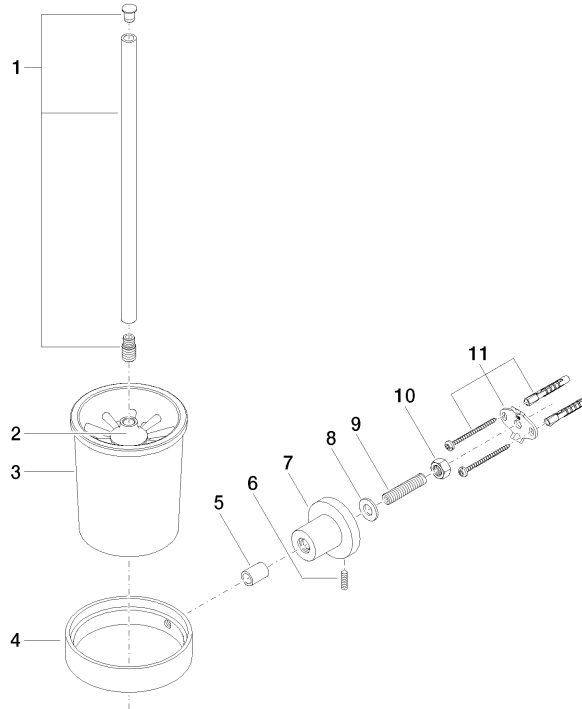

83 900 892

- crystal glass brush holder, matte
- brush, matte black
- width 110mm
- height 415 mm
- 180mm projection

	Brushed Champagne (22kt Gold)	83 900 892-46
	Chrome	83 900 892-00
	Brushed Platinum	83 900 892-06
	Platinum	83 900 892-08
	Dark Chrome	83 900 892-19
	Brushed Durabronze (23kt Gold)	83 900 892-28
	Matte Black	83 900 892-33
	Champagne (22kt Gold)	83 900 892-47
	Brushed Chrome	83 900 892-93
	Brushed Dark Platinum	83 900 892-99

83 900 892

mm [inches]

83 900 892

Parts for other finishes can be found here: [Chrome](#)

Spare parts list

No.	Item Number	Name	Quantity used	Delivery time
1	90 20 97 507 00-46	handle	1	30
2	90 18 50 601 00 90	brush	1	2
3	90 90 04 008 00 82	glass	1	2
4	08 17 20 634-46	holder	1	30
5	08 17 20 624-46	holder	1	30
6	04 31 11 113 00 90	pin	1	2
7	08 17 89 505-46	holder	1	30
8	09 30 11 046 90	disc	1	2
9	08 18 50 586 90	screw	1	2
10	09 23 10 026 90	nut	1	2
11	05 17 20 739 00 90	fixing set	1	2