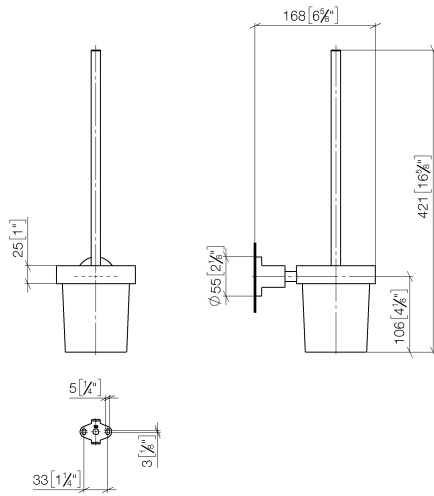

83 900 892

- crystal glass brush holder, matte
- brush, matte black
- width 110mm
- height 415 mm
- 180mm projection

	Brushed Champagne (22kt Gold)	83 900 892-46
	Chrome	83 900 892-00
	Brushed Platinum	83 900 892-06
	Platinum	83 900 892-08
	Dark Chrome	83 900 892-19
	Brushed Durabronze (23kt Gold)	83 900 892-28
	Matte Black	83 900 892-33
	Champagne (22kt Gold)	83 900 892-47
	Brushed Chrome	83 900 892-93
	Brushed Dark Platinum	83 900 892-99

83 900 892

mm [inches]

83 900 892

Parts for other finishes can be found here: [Chrome](#)

Spare parts list

No.	Item Number	Name	Quantity used	Delivery time
1	90 20 97 507 00-46	handle	1	30
2	90 18 50 601 00 90	brush	1	2
3	90 90 04 008 00 82	glass	1	2
4	08 17 20 634-46	holder	1	30
5	08 17 20 624-46	holder	1	30
6	04 31 11 113 00 90	pin	1	2
7	08 17 89 505-46	holder	1	30
8	09 30 11 046 90	disc	1	2
9	08 18 50 586 90	screw	1	2
10	09 23 10 026 90	nut	1	2
11	05 17 20 739 00 90	fixing set	1	2