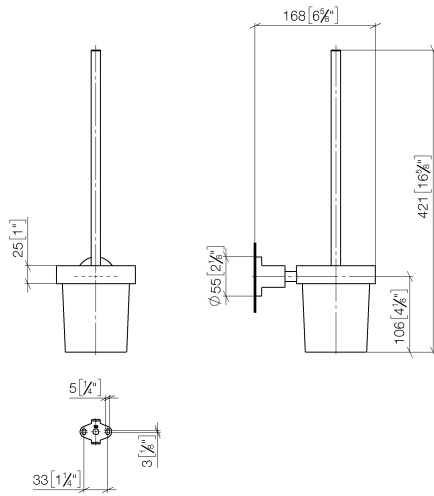

83 900 892

- crystal glass brush holder, matte
- brush, matte black
- width 110mm
- height 415 mm
- 180mm projection

	Champagne (22kt Gold)	83 900 892-47
	Chrome	83 900 892-00
	Brushed Platinum	83 900 892-06
	Platinum	83 900 892-08
	Dark Chrome	83 900 892-19
	Brushed Durabronze (23kt Gold)	83 900 892-28
	Matte Black	83 900 892-33
	Brushed Champagne (22kt Gold)	83 900 892-46
	Brushed Chrome	83 900 892-93
	Brushed Dark Platinum	83 900 892-99

83 900 892

mm [inches]

83 900 892

Parts for other finishes can be found here: [Chrome](#)

Spare parts list

No.	Item Number	Name	Quantity used	Delivery time
1	90 20 97 507 00-47	handle	1	60
2	90 18 50 601 00 90	brush	1	2
3	90 90 04 008 00 82	glass	1	2
4	08 17 20 634-47	holder	1	60
5	08 17 20 624-47	holder	1	30
6	04 31 11 113 00 90	pin	1	2
7	08 17 89 505-47	holder	1	30
8	09 30 11 046 90	disc	1	2
9	08 18 50 586 90	screw	1	2
10	09 23 10 026 90	nut	1	2
11	05 17 20 739 00 90	fixing set	1	2