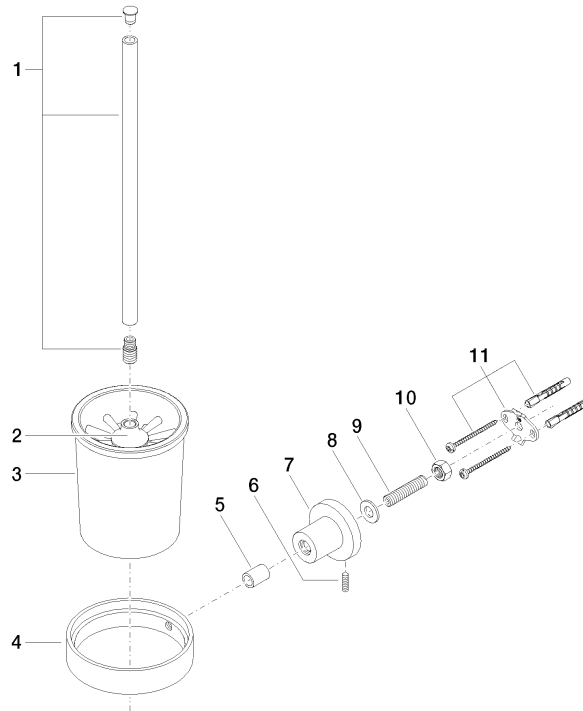

83 900 892

- crystal glass brush holder, matte
- brush, matte black
- width 110mm
- height 415 mm
- 180mm projection

	Champagne (22kt Gold)	83 900 892-47
	Chrome	83 900 892-00
	Brushed Platinum	83 900 892-06
	Platinum	83 900 892-08
	Dark Chrome	83 900 892-19
	Brushed Durabronze (23kt Gold)	83 900 892-28
	Matte Black	83 900 892-33
	Brushed Champagne (22kt Gold)	83 900 892-46
	Brushed Chrome	83 900 892-93
	Brushed Dark Platinum	83 900 892-99

83 900 892

mm [inches]

83 900 892

Parts for other finishes can be found here: [Chrome](#)

Spare parts list

No.	Item Number	Name	Quantity used	Delivery time
1	90 20 97 507 00-47	handle	1	60
2	90 18 50 601 00 90	brush	1	2
3	90 90 04 008 00 82	glass	1	2
4	08 17 20 634-47	holder	1	60
5	08 17 20 624-47	holder	1	30
6	04 31 11 113 00 90	pin	1	2
7	08 17 89 505-47	holder	1	30
8	09 30 11 046 90	disc	1	2
9	08 18 50 586 90	screw	1	2
10	09 23 10 026 90	nut	1	2
11	05 17 20 739 00 90	fixing set	1	2