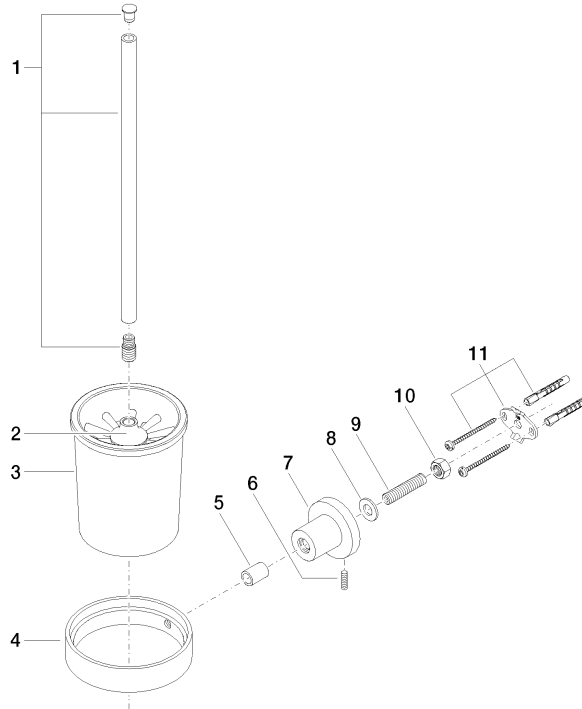

83 900 892

- crystal glass brush holder, matte
- brush, matte black
- width 110mm
- height 415 mm
- 180mm projection

	Brushed Chrome	83 900 892-93
	Chrome	83 900 892-00
	Brushed Platinum	83 900 892-06
	Platinum	83 900 892-08
	Dark Chrome	83 900 892-19
	Brushed Durabronze (23kt Gold)	83 900 892-28
	Matte Black	83 900 892-33
	Brushed Champagne (22kt Gold)	83 900 892-46
	Champagne (22kt Gold)	83 900 892-47
	Brushed Dark Platinum	83 900 892-99

83 900 892

mm [inches]

83 900 892

Parts for other finishes can be found here: [Chrome](#)

### Spare parts list

No.	Item Number	Name	Quantity used	Delivery time
1	90 20 97 507 00-93	handle	1	20
2	90 18 50 601 00 90	brush	1	2
3	90 90 04 008 00 82	glass	1	2
4	08 17 20 634-93	holder	1	20
5	08 17 20 624-93	holder	1	20
6	04 31 11 113 00 90	pin	1	2
7	08 17 89 505-93	holder	1	20
8	09 30 11 046 90	disc	1	2
9	08 18 50 586 90	screw	1	2
10	09 23 10 026 90	nut	1	2
11	05 17 20 739 00 90	fixing set	1	2