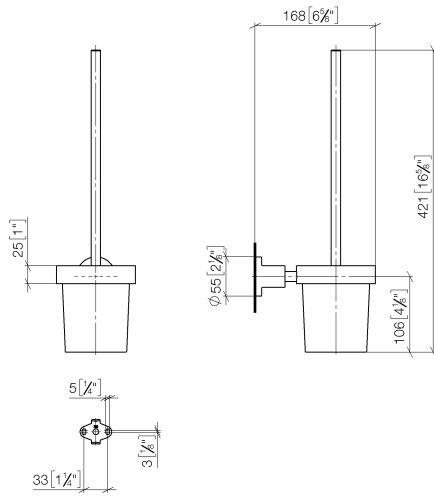

83 900 892

- crystal glass brush holder, matte
- brush, matte black
- width 110mm
- height 415 mm
- 180mm projection

	Brushed Chrome	83 900 892-93
	Chrome	83 900 892-00
	Brushed Platinum	83 900 892-06
	Platinum	83 900 892-08
	Dark Chrome	83 900 892-19
	Brushed Durabronze (23kt Gold)	83 900 892-28
	Matte Black	83 900 892-33
	Brushed Champagne (22kt Gold)	83 900 892-46
	Champagne (22kt Gold)	83 900 892-47
	Brushed Dark Platinum	83 900 892-99

83 900 892

mm [inches]

83 900 892

Parts for other finishes can be found here: [Chrome](#)

### Spare parts list

No.	Item Number	Name	Quantity used	Delivery time
1	90 20 97 507 00-93	handle	1	20
2	90 18 50 601 00 90	brush	1	2
3	90 90 04 008 00 82	glass	1	2
4	08 17 20 634-93	holder	1	20
5	08 17 20 624-93	holder	1	20
6	04 31 11 113 00 90	pin	1	2
7	08 17 89 505-93	holder	1	20
8	09 30 11 046 90	disc	1	2
9	08 18 50 586 90	screw	1	2
10	09 23 10 026 90	nut	1	2
11	05 17 20 739 00 90	fixing set	1	2