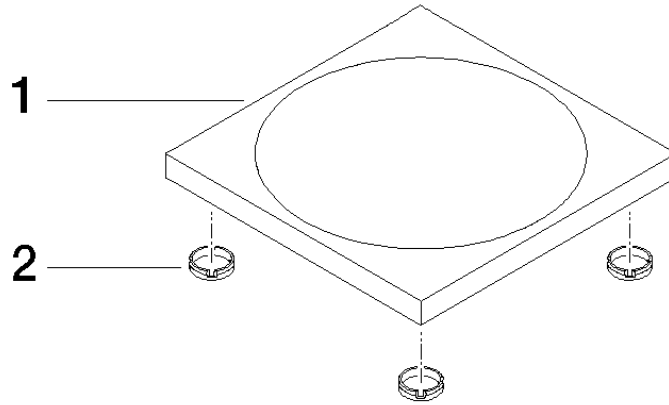

84 410 780

• 119 x 119 x 10 mm

Fits: IMO, LULU, MEM, TARA, LISSÉ, META, CYO

	Matte Black	84 410 780-33
	Chrome	84 410 780-00
	Brushed Platinum	84 410 780-06
	Platinum	84 410 780-08
	Dark Chrome	84 410 780-19
	Light Gold	84 410 780-26
	Brushed Light Gold	84 410 780-27
	Brushed Durabronze (23kt Gold)	84 410 780-28
	Brushed Bronze	84 410 780-42
	Brushed Champagne (22kt Gold)	84 410 780-46
	Champagne (22kt Gold)	84 410 780-47
	Brushed Chrome	84 410 780-93
	Brushed Dark Platinum	84 410 780-99

84 410 780

mm [inches]

84 410 780

Parts for other finishes can be found here: [Chrome](#)

Spare parts list

No.	Item Number	Name	Quantity used	Delivery time
1	08 17 78 600-33	dish	1	30
2	09 26 01 045 90	accessories	4	2