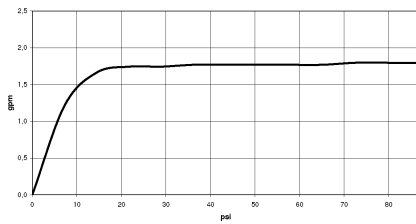

Intrinsic protection against back flow.

	Chrome	28 018 979-00 0010
	Brushed Platinum	28 018 979-06 0010
	Platinum	28 018 979-08 0010
	Dark Brass matt	28 018 979-16 0010
	Dark Bronze matt	28 018 979-17 0010
	Dark Chrome	28 018 979-19 0010
	Light Gold	28 018 979-26 0010
	Brushed Light Gold	28 018 979-27 0010
	Brushed Durabronze (23kt Gold)	28 018 979-28 0010
	Matte Black	28 018 979-33 0010
	Brushed Bronze	28 018 979-42 0010
	Brushed Champagne (22kt Gold)	28 018 979-46 0010
	Champagne (22kt Gold)	28 018 979-47 0010
	Brushed Chrome	28 018 979-93 0010
	Brushed Dark Platinum	28 018 979-99 0010

### Flow rate chart