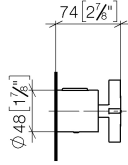

VAIA Shower thermostat - Platinum

VAIA

ST 060 113 4809

VAIA Shower thermostat - Platinum

VAIA

ST 060 113 4809

VAIA Shower thermostat - Platinum

VAIA

ST 060 113 4809

ST 060 113 4809

mm [inches]

ST 060 113 4809

Parts for other finishes can be found here: [Chrome](#)

Spare parts list

No.	Item Number	Name	Quantity used	Delivery time
1	09 21 33 050 90	handle	1	2
2	90 16 02 027 00 90	spring	1	2
3	09 31 11 511 90	pin	1	2
4	09 31 20 521 90	plug	1	2