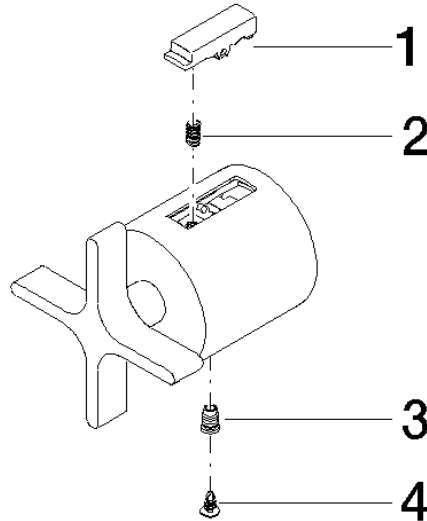

Certificates

Belgaqua_22_281_2 LGA_29986.
7_5.

WRAS_2204005.

Spare parts list

No.	Item Number	Name	Quantity used	Delivery time
1	90 17 33 015 00-08	handle	1	40
2	90 15 02 070 00 90	cartridge	1	2
3	90 30 40 010 00 90	regulator	1	2
4	04 31 20 530 00 90	insert	1	2
5	04 11 04 030 00 90	connection	2	2
6	90 31 20 512 00-08	rosette	2	40
7	09 29 30 050 90	sieve	2	2
8	04 31 20 540 00 90	insert	1	2
9	09 24 77 008-00	nut	2	10
10	90 90 03 236 00 90	top	1	2
11	90 30 40 017 00 90	base	1	2
12	90 14 10 010 00 90	seal	1	2
13	09 31 20 511-08	nipple	1	60
14	90 21 02 069 00-08	cover	1	40

ST 060 113 4809

ST 060 113 4809

mm [inches]

ST 060 113 4809

Parts for other finishes can be found here: [Chrome](#)

Spare parts list

No.	Item Number	Name	Quantity used	Delivery time
1	09 21 33 050 90	handle	1	2
2	90 16 02 027 00 90	spring	1	2
3	09 31 11 511 90	pin	1	2
4	09 31 20 521 90	plug	1	2