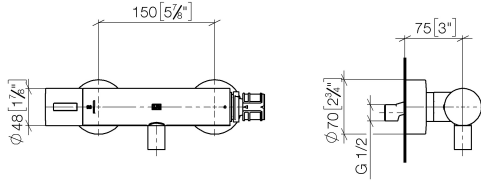

mm [inches]

Flow rate chart

Certificates

Belgaqua_22_281_2 LGA_29986.
7_5.

WRAS_2204005.

ST 060 113 4809

Spare parts list

No.	Item Number	Name	Quantity used	Delivery time
1	90 17 33 015 00-28	handle	1	20
2	90 15 02 070 00 90	cartridge	1	2
3	90 30 40 010 00 90	regulator	1	2
4	04 31 20 530 00 90	insert	1	2
5	04 11 04 030 00 90	connection	2	2
6	90 31 20 512 00-28	rosette	2	20
7	09 29 30 050 90	sieve	2	2
8	04 31 20 540 00 90	insert	1	2
9	09 24 77 008-00	nut	2	10
10	90 90 03 236 00 90	top	1	2
11	90 30 40 017 00 90	base	1	2
12	90 14 10 010 00 90	seal	1	2
13	09 31 20 511-28	nipple	1	60
14	90 21 02 069 00-28	cover	1	20