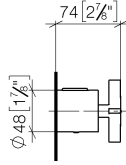

mm [inches]

Flow rate chart

Certificates

Belgaqua_22_281_2 LGA_29986.
7_5.

WRAS_2204005.

ST 060 113 4809

Spare parts list

No.	Item Number	Name	Quantity used	Delivery time
1	90 17 33 015 00-28	handle	1	20
2	90 15 02 070 00 90	cartridge	1	2
3	90 30 40 010 00 90	regulator	1	2
4	04 31 20 530 00 90	insert	1	2
5	04 11 04 030 00 90	connection	2	2
6	90 31 20 512 00-28	rosette	2	20
7	09 29 30 050 90	sieve	2	2
8	04 31 20 540 00 90	insert	1	2
9	09 24 77 008-00	nut	2	10
10	90 90 03 236 00 90	top	1	2
11	90 30 40 017 00 90	base	1	2
12	90 14 10 010 00 90	seal	1	2
13	09 31 20 511-28	nipple	1	60
14	90 21 02 069 00-28	cover	1	20

VAIA

ST 060 113 4809

ST 060 113 4809

mm [inches]

ST 060 113 4809

Parts for other finishes can be found here: [Chrome](#)

Spare parts list

No.	Item Number	Name	Quantity used	Delivery time
1	09 21 33 050 90	handle	1	2
2	90 16 02 027 00 90	spring	1	2
3	09 31 11 511 90	pin	1	2
4	09 31 20 521 90	plug	1	2