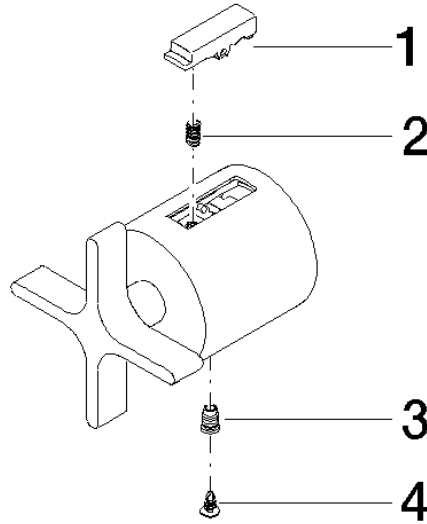

mm [inches]

Flow rate chart

Certificates

Belgaqua_22_281_2 LGA_29986.
7_5.

WRAS_2204005.

ST 060 113 4809

Spare parts list

No.	Item Number	Name	Quantity used	Delivery time
1	90 17 33 015 00-28	handle	1	20
2	90 15 02 070 00 90	cartridge	1	2
3	90 30 40 010 00 90	regulator	1	2
4	04 31 20 530 00 90	insert	1	2
5	04 11 04 030 00 90	connection	2	2
6	90 31 20 512 00-28	rosette	2	20
7	09 29 30 050 90	sieve	2	2
8	04 31 20 540 00 90	insert	1	2
9	09 24 77 008-00	nut	2	10
10	90 90 03 236 00 90	top	1	2
11	90 30 40 017 00 90	base	1	2
12	90 14 10 010 00 90	seal	1	2
13	09 31 20 511-28	nipple	1	60
14	90 21 02 069 00-28	cover	1	20

VAIA

ST 060 113 4809

ST 060 113 4809

mm [inches]

ST 060 113 4809

Parts for other finishes can be found here: [Chrome](#)

Spare parts list

No.	Item Number	Name	Quantity used	Delivery time
1	09 21 33 050 90	handle	1	2
2	90 16 02 027 00 90	spring	1	2
3	09 31 11 511 90	pin	1	2
4	09 31 20 521 90	plug	1	2