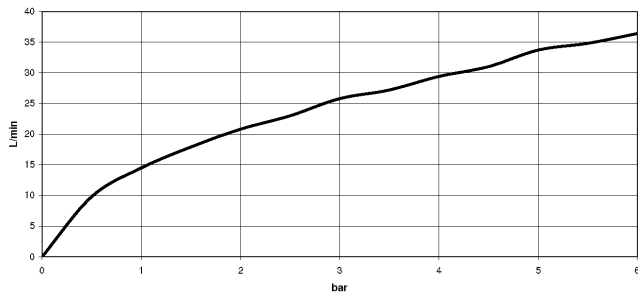

mm [inches]

Flow rate chart

Certificates

Belgaqua_22_281_2 LGA_29986.
7_5.

WRAS_2204005.

ST 060 113 4809

Spare parts list

No.	Item Number	Name	Quantity used	Delivery time
1	90 17 33 015 00-28	handle	1	20
2	90 15 02 070 00 90	cartridge	1	2
3	90 30 40 010 00 90	regulator	1	2
4	04 31 20 530 00 90	insert	1	2
5	04 11 04 030 00 90	connection	2	2
6	90 31 20 512 00-28	rosette	2	20
7	09 29 30 050 90	sieve	2	2
8	04 31 20 540 00 90	insert	1	2
9	09 24 77 008-00	nut	2	10
10	90 90 03 236 00 90	top	1	2
11	90 30 40 017 00 90	base	1	2
12	90 14 10 010 00 90	seal	1	2
13	09 31 20 511-28	nipple	1	60
14	90 21 02 069 00-28	cover	1	20