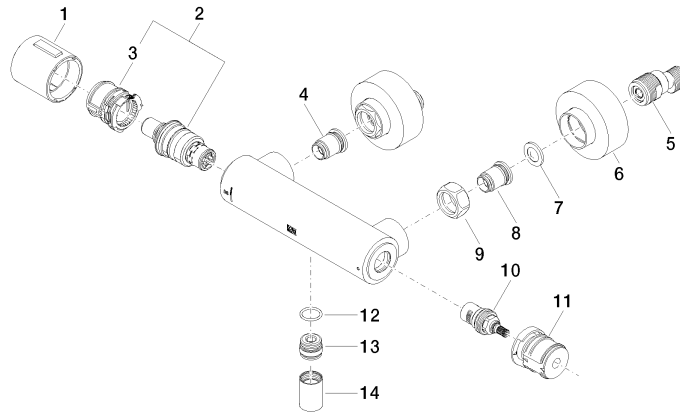

mm [inches]

Flow rate chart

Certificates

Belgaqua_22_281_2 LGA_29986.
7_5.

WRAS_2204005.

ST 060 113 4809

Spare parts list

No.	Item Number	Name	Quantity used	Delivery time
1	90 17 33 015 00-28	handle	1	20
2	90 15 02 070 00 90	cartridge	1	2
3	90 30 40 010 00 90	regulator	1	2
4	04 31 20 530 00 90	insert	1	2
5	04 11 04 030 00 90	connection	2	2
6	90 31 20 512 00-28	rosette	2	20
7	09 29 30 050 90	sieve	2	2
8	04 31 20 540 00 90	insert	1	2
9	09 24 77 008-00	nut	2	10
10	90 90 03 236 00 90	top	1	2
11	90 30 40 017 00 90	base	1	2
12	90 14 10 010 00 90	seal	1	2
13	09 31 20 511-28	nipple	1	60
14	90 21 02 069 00-28	cover	1	20

VAIA

ST 060 113 4809

ST 060 113 4809

mm [inches]

ST 060 113 4809

Parts for other finishes can be found here: [Chrome](#)

Spare parts list

No.	Item Number	Name	Quantity used	Delivery time
1	09 21 33 050 90	handle	1	2
2	90 16 02 027 00 90	spring	1	2
3	09 31 11 511 90	pin	1	2
4	09 31 20 521 90	plug	1	2