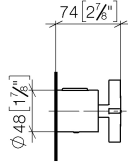

# VAIA Shower thermostat - Brushed Champagne (22kt Gold)

---

VAIA

ST 060 113 4809

ST 060 113 4809

mm [inches]

ST 060 113 4809

Parts for other finishes can be found here: [Chrome](#)

### Spare parts list

No.	Item Number	Name	Quantity used	Delivery time
1	09 21 33 050 90	handle	1	2
2	90 16 02 027 00 90	spring	1	2
3	09 31 11 511 90	pin	1	2
4	09 31 20 521 90	plug	1	2

ST 060 113 4809

- slide-on rosettes Ø 70 mm
- gauge 150 mm - 13 mm
- 3/8" shower outlet
- with volume control
- WRAS 2204005

### Spare parts list

No.	Item Number	Name	Quantity used	Delivery time
1	90 17 33 015 00-46	handle	1	30
2	90 15 02 070 00 90	cartridge	1	2
3	90 30 40 010 00 90	regulator	1	2
4	04 31 20 530 00 90	insert	1	2
5	04 11 04 030 00 90	connection	2	2
6	90 31 20 512 00-46	rosette	2	30
7	09 29 30 050 90	sieve	2	2
8	04 31 20 540 00 90	insert	1	2
9	09 24 77 008-00	nut	2	10
10	90 90 03 236 00 90	top	1	2
11	90 30 40 017 00 90	base	1	2
12	90 14 10 010 00 90	seal	1	2
13	09 31 20 511-46	nipple	1	60
14	90 21 02 069 00-46	cover	1	30