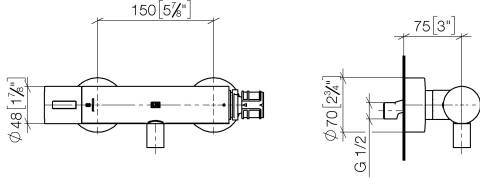

### Spare parts list

No.	Item Number	Name	Quantity used	Delivery time
1	09 21 33 050 90	handle	1	2
2	90 16 02 027 00 90	spring	1	2
3	09 31 11 511 90	pin	1	2
4	09 31 20 521 90	plug	1	2

ST 060 113 4809

- slide-on rosettes Ø 70 mm
- gauge 150 mm - 13 mm
- 3/8" shower outlet
- with volume control
- WRAS 2204005

# VAIA Shower thermostat - Brushed Champagne (22kt Gold)

---

VAIA

ST 060 113 4809

ST 060 113 4809

mm [inches]