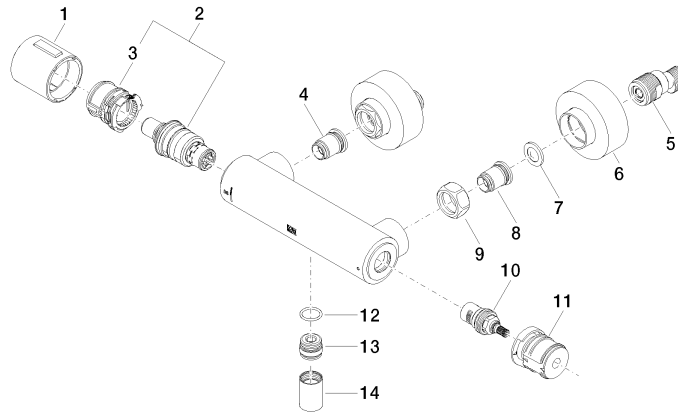

### Spare parts list

No.	Item Number	Name	Quantity used	Delivery time
1	09 21 33 050 90	handle	1	2
2	90 16 02 027 00 90	spring	1	2
3	09 31 11 511 90	pin	1	2
4	09 31 20 521 90	plug	1	2

ST 060 113 4809

- slide-on rosettes Ø 70 mm
- gauge 150 mm - 13 mm
- 3/8" shower outlet
- with volume control
- WRAS 2204005

### Flow rate chart

### Spare parts list

No.	Item Number	Name	Quantity used	Delivery time
1	90 17 33 015 00-46	handle	1	30
2	90 15 02 070 00 90	cartridge	1	2
3	90 30 40 010 00 90	regulator	1	2
4	04 31 20 530 00 90	insert	1	2
5	04 11 04 030 00 90	connection	2	2
6	90 31 20 512 00-46	rosette	2	30
7	09 29 30 050 90	sieve	2	2
8	04 31 20 540 00 90	insert	1	2
9	09 24 77 008-00	nut	2	10
10	90 90 03 236 00 90	top	1	2
11	90 30 40 017 00 90	base	1	2
12	90 14 10 010 00 90	seal	1	2
13	09 31 20 511-46	nipple	1	60
14	90 21 02 069 00-46	cover	1	30