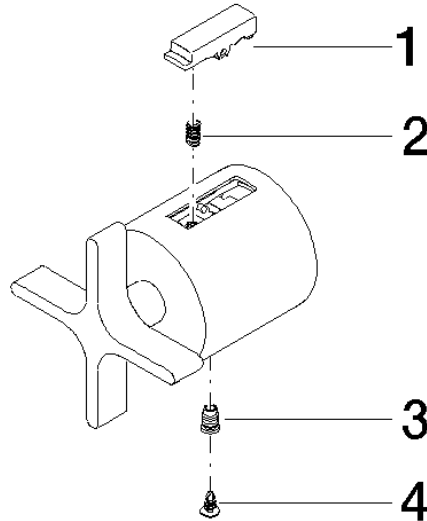

### Spare parts list

No.	Item Number	Name	Quantity used	Delivery time
1	09 21 33 050 90	handle	1	2
2	90 16 02 027 00 90	spring	1	2
3	09 31 11 511 90	pin	1	2
4	09 31 20 521 90	plug	1	2

ST 060 113 4809

- slide-on rosettes Ø 70 mm
- gauge 150 mm - 13 mm
- 3/8" shower outlet
- with volume control
- WRAS 2204005