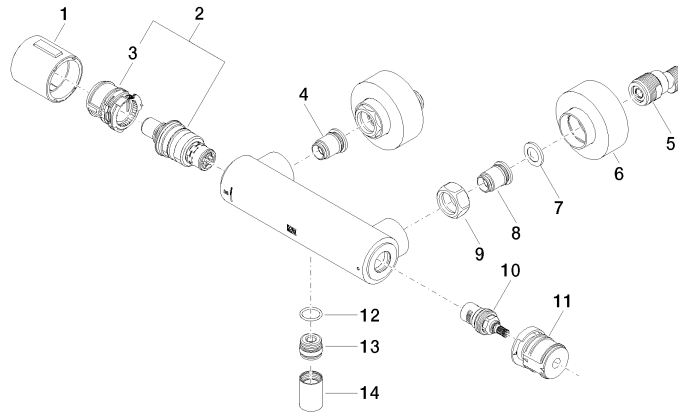

ST 060 113 4809

- slide-on rosettes Ø 70 mm
- gauge 150 mm - 13 mm
- 3/8" shower outlet
- with volume control
- WRAS 2204005

Intrinsic protection against back flow.

	Champagne (22kt Gold)	34 443 979-47
	Chrome	34 443 979-00
	Brushed Platinum	34 443 979-06
	Platinum	34 443 979-08
	Dark Chrome	34 443 979-19
	Brushed Durabronze (23kt Gold)	34 443 979-28
	Matte Black	34 443 979-33
	Brushed Champagne (22kt Gold)	34 443 979-46
	Brushed Chrome	34 443 979-93
	Brushed Dark Platinum	34 443 979-99

VAIA Shower thermostat - Champagne (22kt Gold)

VAIA

ST 060 113 4809

ST 060 113 4809

mm [inches]

Flow rate chart

Certificates

Belgaqua_22_281_2 LGA_29986.
7_5.

WRAS_2204005.

ST 060 113 4809

Parts for other finishes can be found here: [Chrome](#)

Spare parts list

No.	Item Number	Name	Quantity used	Delivery time
1	90 17 33 015 00-47	handle	1	30
2	90 15 02 070 00 90	cartridge	1	2
3	90 30 40 010 00 90	regulator	1	2
4	04 31 20 530 00 90	insert	1	2
5	04 11 04 030 00 90	connection	2	2
6	90 31 20 512 00-47	rosette	2	30
7	09 29 30 050 90	sieve	2	2
8	04 31 20 540 00 90	insert	1	2
9	09 24 77 008-00	nut	2	10
10	90 90 03 236 00 90	top	1	2
11	90 30 40 017 00 90	base	1	2
12	90 14 10 010 00 90	seal	1	2
13	09 31 20 511-47	nipple	1	60
14	90 21 02 069 00-47	cover	1	30