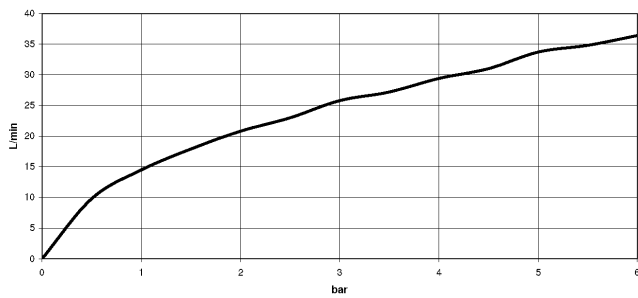

TARA Shower thermostat - Dark Chrome

TARA

ST 060 113 5892

ST 060 113 5892

mm [inches]

Flow rate chart

Certificates

Belgaqua_22_281_2 LGA_29986.
7_5.