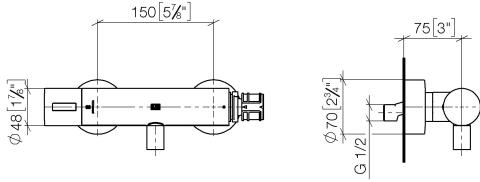

TARA

ST 060 113 5892

ST 060 113 5892

mm [inches]

Flow rate chart

Certificates

Belgaqua_22_281_2 LGA_29986.
7_5.

WRAS_2204005.