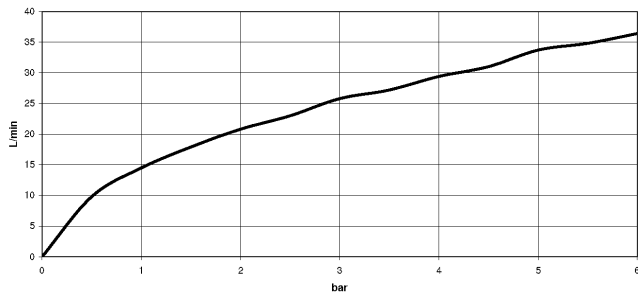

TARA

ST 060 113 5892

ST 060 113 5892

mm [inches]

Flow rate chart

Certificates

Belgaqua_22_281_2 LGA_29986.
7_5.

WRAS_2204005.