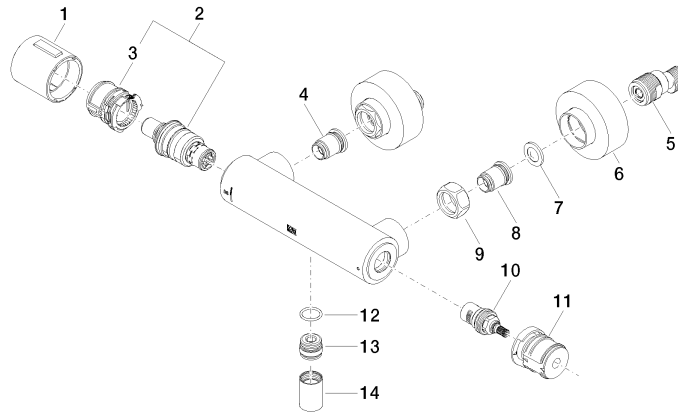

TARA

ST 060 113 5892

ST 060 113 5892

mm [inches]

Flow rate chart

Certificates

Belgaqua_22_281_2 LGA_29986.
7_5.

WRAS_2204005.

ST 060 113 5892

Parts for other finishes can be found here: [Chrome](#)

Spare parts list

No.	Item Number	Name	Quantity used	Delivery time
1	90 17 33 015 00-28	handle	1	20
2	90 15 02 070 00 90	cartridge	1	2
3	90 30 40 010 00 90	regulator	1	2
4	04 31 20 530 00 90	insert	1	2
5	04 11 04 030 00 90	connection	2	2
6	90 31 20 512 00-28	rosette	2	20
7	09 29 30 050 90	sieve	2	2
8	04 31 20 540 00 90	insert	1	2
9	09 24 77 008-00	nut	2	10
10	90 90 03 236 00 90	top	1	2
11	90 30 40 017 00 90	base	1	2
12	90 14 10 010 00 90	seal	1	2
13	09 31 20 511-28	nipple	1	60
14	90 21 02 069 00-28	cover	1	20