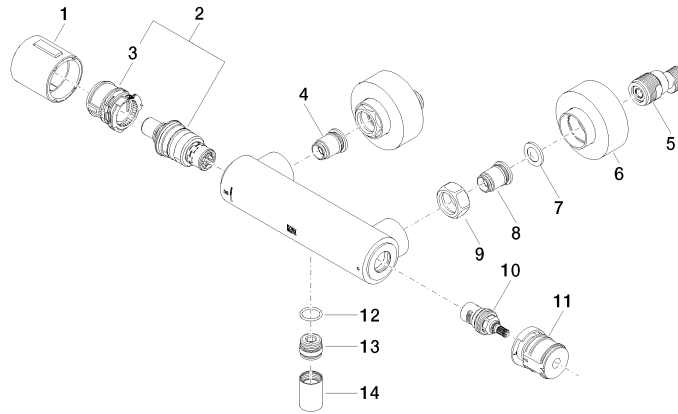

TARA Shower thermostat - Matte Black

TARA

ST 060 113 5892

ST 060 113 5892

Required miscellaneous

**TARA Regulator handle - Matte
Black** 11 431 892-33

ST 060 113 5892

mm [inches]

Flow rate chart

Certificates

Belgaqua_22_281_2 LGA_29986.
7_5.

WRAS_2204005.

ST 060 113 5892

Parts for other finishes can be found here: [Chrome](#)

Spare parts list

No.	Item Number	Name	Quantity used	Delivery time
1	90 17 33 015 00-33	handle	1	30
2	90 15 02 070 00 90	cartridge	1	2
3	90 30 40 010 00 90	regulator	1	2
4	04 31 20 530 00 90	insert	1	2
5	04 11 04 030 00 90	connection	2	2
6	90 31 20 512 00-33	rosette	2	30
7	09 29 30 050 90	sieve	2	2
8	04 31 20 540 00 90	insert	1	2
9	09 24 77 008-00	nut	2	10
10	90 90 03 236 00 90	top	1	2
11	90 30 40 017 00 90	base	1	2
12	90 14 10 010 00 90	seal	1	2
13	09 31 20 511-33	nipple	1	60
14	90 21 02 069 00-33	cover	1	30