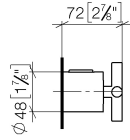

TARA Shower thermostat - Matte Black

TARA

ST 060 113 5892

TARA Shower thermostat - Matte Black

TARA

ST 060 113 5892

ST 060 113 5892

mm [inches]

TARA Shower thermostat - Matte Black

TARA

ST 060 113 5892

ST 060 113 5892

Parts for other finishes can be found here: [Chrome](#)

- slide-on rosettes Ø 70 mm
- gauge 150 mm - 13 mm
- 3/8" shower outlet
- with volume control
- WRAS 2204005

Flow rate chart

Certificates

Belgaqua_22_281_2 LGA_29986.
7_5.

WRAS_2204005.

ST 060 113 5892

Parts for other finishes can be found here: [Chrome](#)

Spare parts list

No.	Item Number	Name	Quantity used	Delivery time
1	90 17 33 015 00-33	handle	1	30
2	90 15 02 070 00 90	cartridge	1	2
3	90 30 40 010 00 90	regulator	1	2
4	04 31 20 530 00 90	insert	1	2
5	04 11 04 030 00 90	connection	2	2
6	90 31 20 512 00-33	rosette	2	30
7	09 29 30 050 90	sieve	2	2
8	04 31 20 540 00 90	insert	1	2
9	09 24 77 008-00	nut	2	10
10	90 90 03 236 00 90	top	1	2
11	90 30 40 017 00 90	base	1	2
12	90 14 10 010 00 90	seal	1	2
13	09 31 20 511-33	nipple	1	60
14	90 21 02 069 00-33	cover	1	30