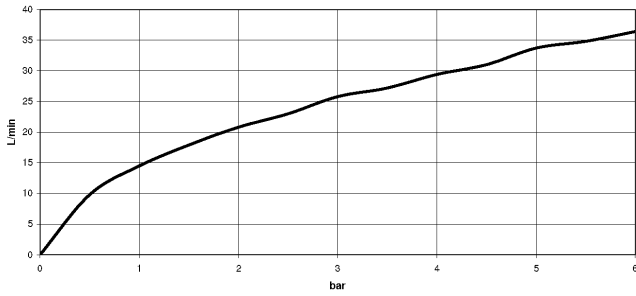

Flow rate chart

Certificates

Belgaqua_22_281_2 LGA_29986.
7_5.

WRAS_2204005.

ST 060 113 5892

Parts for other finishes can be found here: [Chrome](#)

Spare parts list

No.	Item Number	Name	Quantity used	Delivery time
1	90 17 33 015 00-33	handle	1	30
2	90 15 02 070 00 90	cartridge	1	2
3	90 30 40 010 00 90	regulator	1	2
4	04 31 20 530 00 90	insert	1	2
5	04 11 04 030 00 90	connection	2	2
6	90 31 20 512 00-33	rosette	2	30
7	09 29 30 050 90	sieve	2	2
8	04 31 20 540 00 90	insert	1	2
9	09 24 77 008-00	nut	2	10
10	90 90 03 236 00 90	top	1	2
11	90 30 40 017 00 90	base	1	2
12	90 14 10 010 00 90	seal	1	2
13	09 31 20 511-33	nipple	1	60
14	90 21 02 069 00-33	cover	1	30