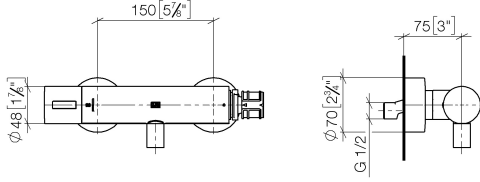

TARA Shower thermostat - Matte Black

TARA

ST 060 113 5892

ST 060 113 5892

Required miscellaneous

**TARA Regulator handle - Matte
Black** 11 431 892-33

ST 060 113 5892

mm [inches]

Flow rate chart

Certificates

Belgaqua_22_281_2 LGA_29986.
7_5.

WRAS_2204005.

ST 060 113 5892

Parts for other finishes can be found here: [Chrome](#)

Spare parts list

No.	Item Number	Name	Quantity used	Delivery time
1	90 17 33 015 00-33	handle	1	30
2	90 15 02 070 00 90	cartridge	1	2
3	90 30 40 010 00 90	regulator	1	2
4	04 31 20 530 00 90	insert	1	2
5	04 11 04 030 00 90	connection	2	2
6	90 31 20 512 00-33	rosette	2	30
7	09 29 30 050 90	sieve	2	2
8	04 31 20 540 00 90	insert	1	2
9	09 24 77 008-00	nut	2	10
10	90 90 03 236 00 90	top	1	2
11	90 30 40 017 00 90	base	1	2
12	90 14 10 010 00 90	seal	1	2
13	09 31 20 511-33	nipple	1	60
14	90 21 02 069 00-33	cover	1	30