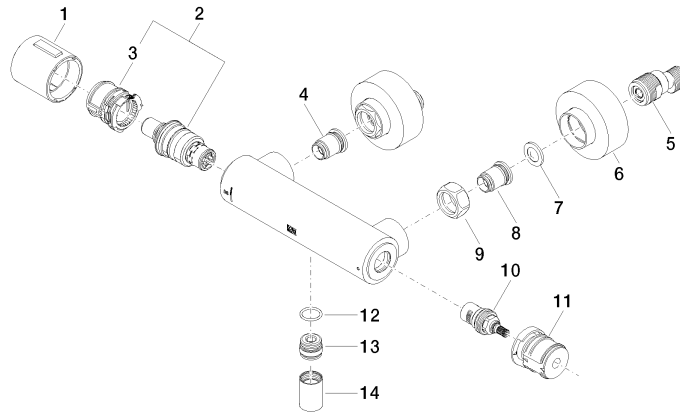

## TARA Shower thermostat - Brushed Chrome

---

TARA

ST 060 113 5892

ST 060 113 5892

mm [inches]

Flow rate chart

Certificates

Belgaqua\_22\_281\_2 LGA\_29986.  
7\_5.

WRAS\_2204005.

ST 060 113 5892

**Spare parts list**

No.	Item Number	Name	Quantity used	Delivery time
1	90 17 33 015 00-93	handle	1	20
2	90 15 02 070 00 90	cartridge	1	2
3	90 30 40 010 00 90	regulator	1	2
4	04 31 20 530 00 90	insert	1	2
5	04 11 04 030 00 90	connection	2	2
6	90 31 20 512 00-93	rosette	2	20
7	09 29 30 050 90	sieve	2	2
8	04 31 20 540 00 90	insert	1	2
9	09 24 77 008-00	nut	2	10
10	90 90 03 236 00 90	top	1	2
11	90 30 40 017 00 90	base	1	2
12	90 14 10 010 00 90	seal	1	2
13	09 31 20 511-93	nipple	1	20
14	90 21 02 069 00-93	cover	1	-